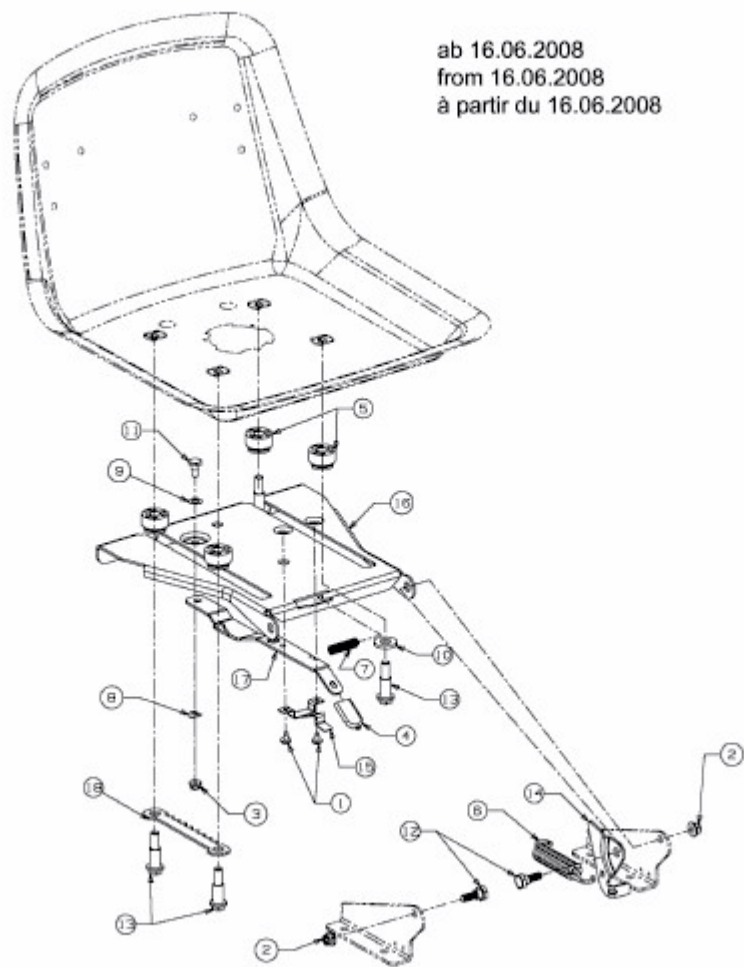

STORM 108/20 H > 13AT79KG637 (2009) > SITZTRÄGER AB 16.06.2008

ab 16.06.2008
from 16.06.2008
à partir du 16.06.2008

E3-04367A-01