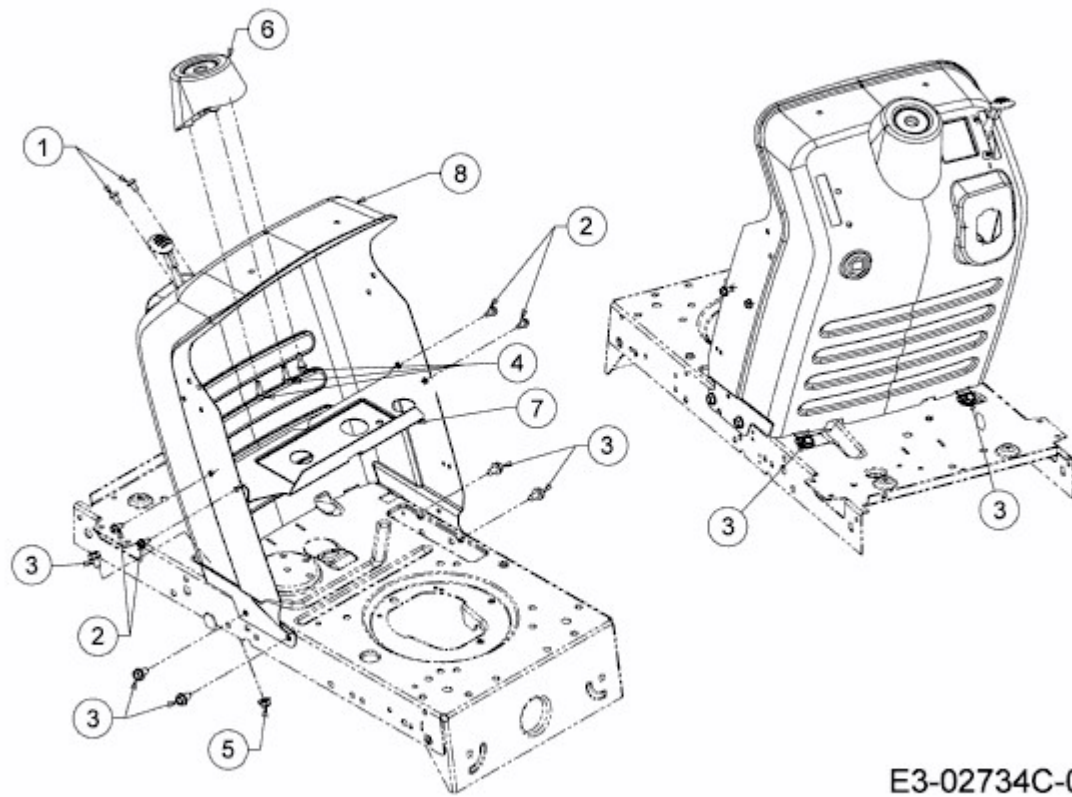

STORM 108/20 H > 13AT79KG637 (2009) > ARMATURENBRETT

E3-02734C-01