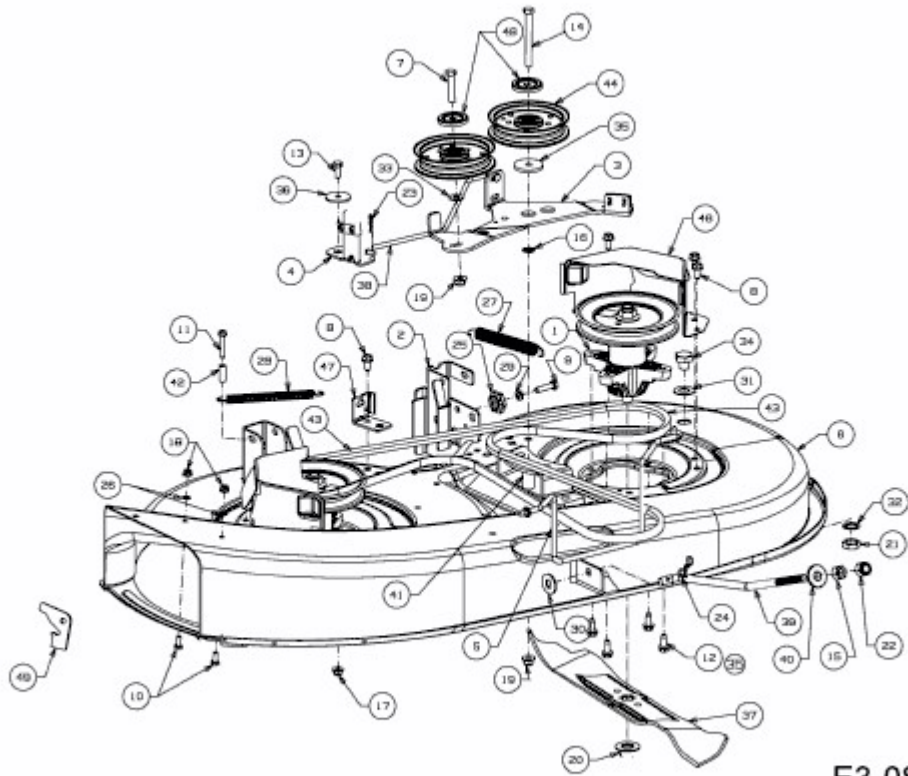

STORM 108/20 H > 13AT79KG637 (2009) > MÄHWERK G (42"/107CM)

E3-08473A-01