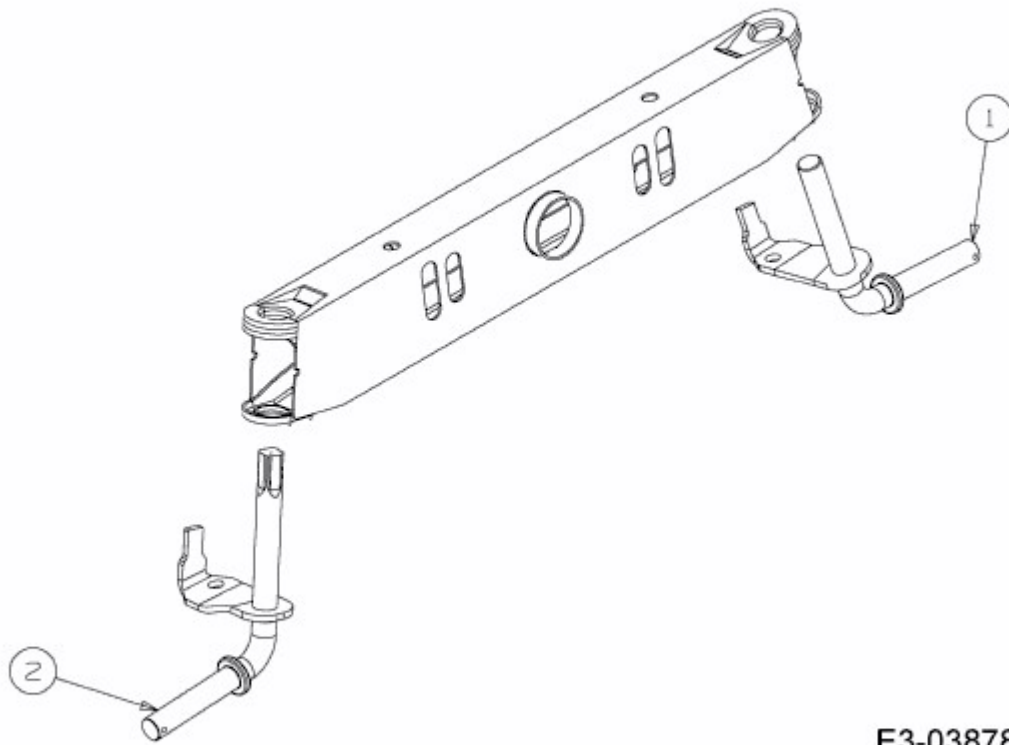

STORM 108/20 H > 13AT79KG637 (2009) > ACHSSCHENKEL

E3-03878B-01