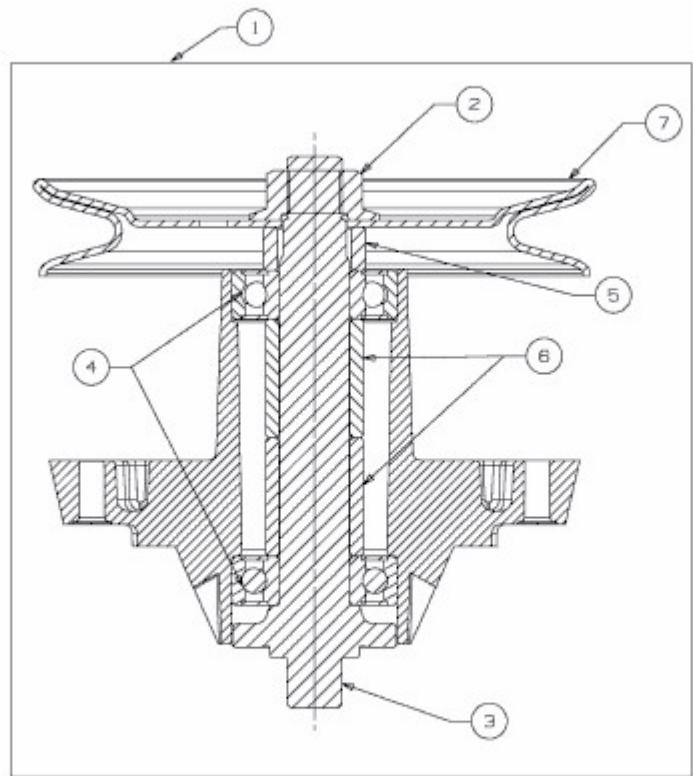

STORM 108/20 H > 13AT79KG637 (2009) > MESSERSPINDEL 618-04456

E3-04394A-01