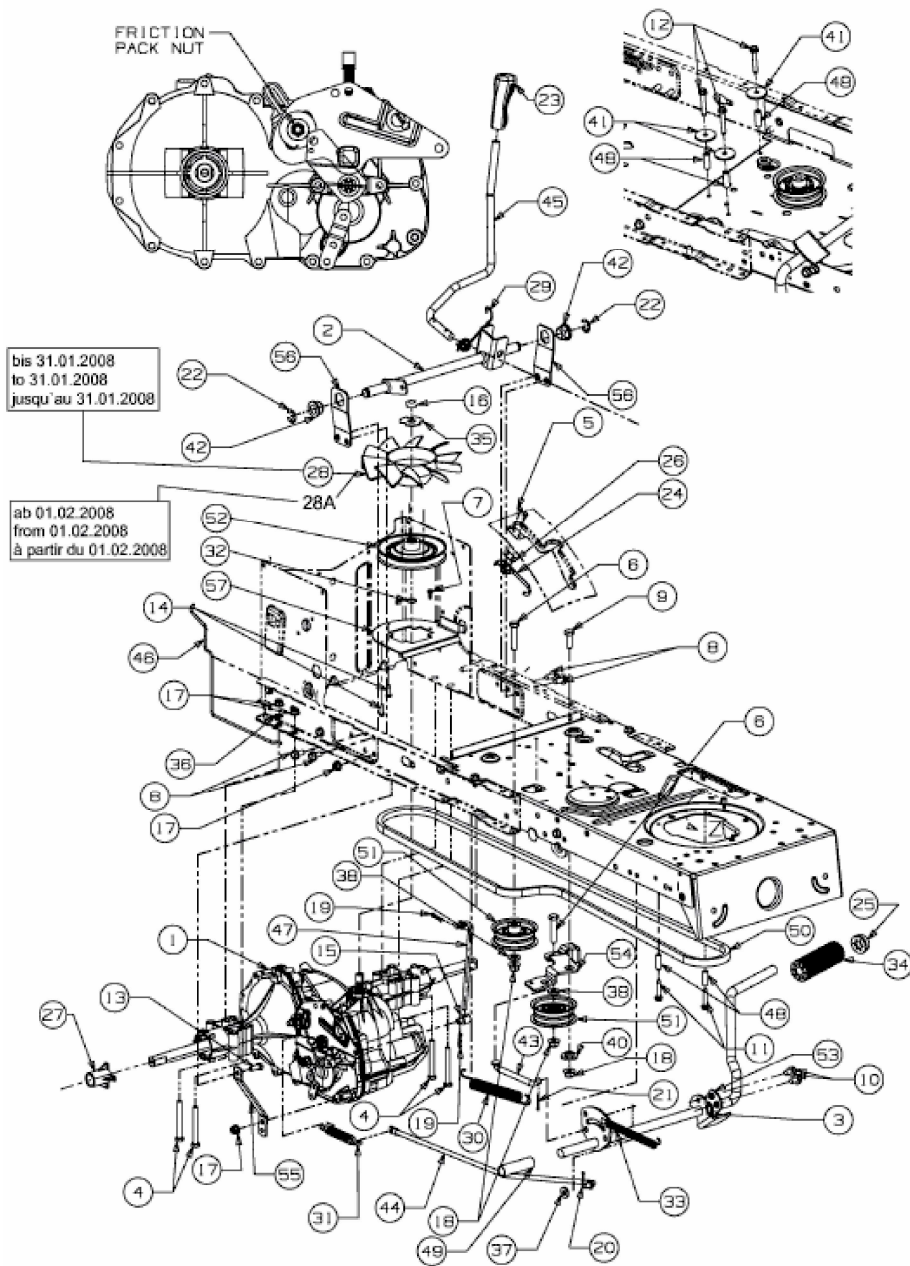

TORNADO 108/20 H > 13AT79KG636 (2010) > FAHRANTRIEB

E3-02724C-01