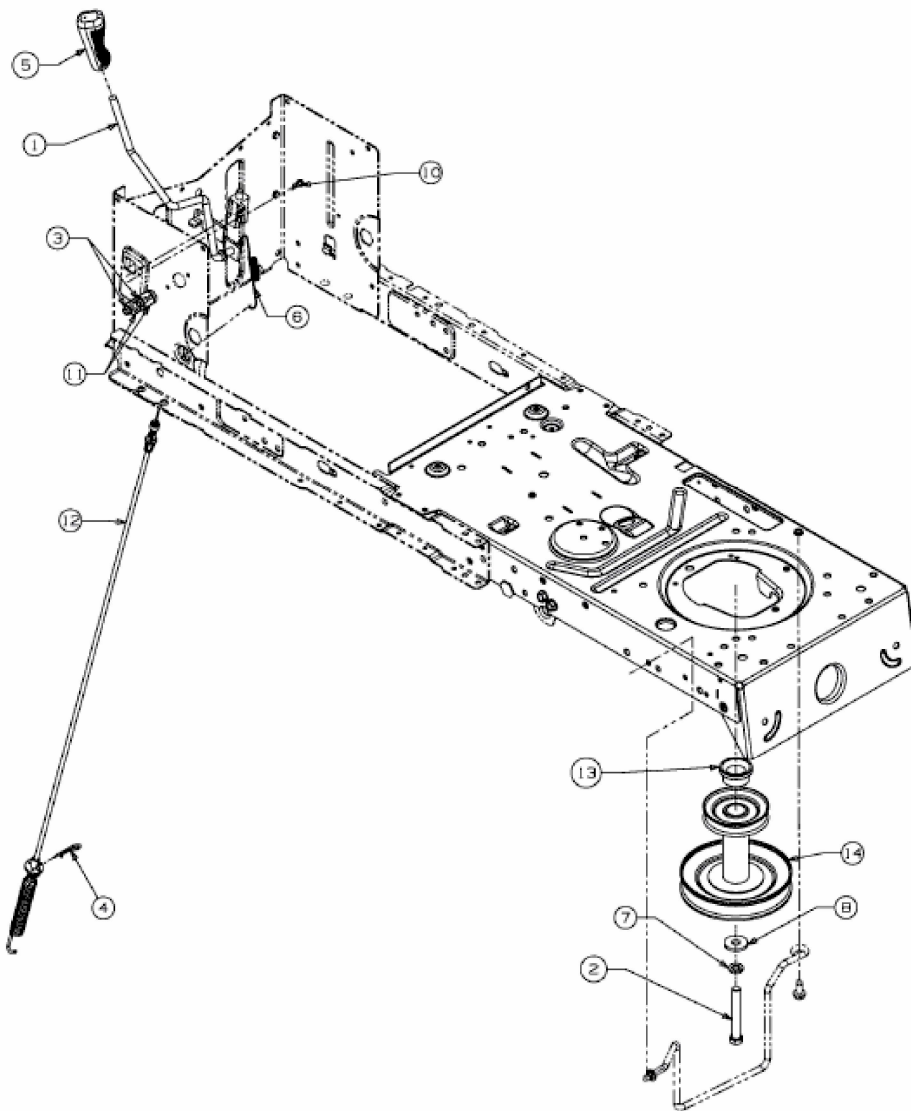

TORNADO 108/20 H > 13AT79KG636 (2010) > MÄHWERKSEINSCHALTUNG,  
MOTORKEILRIEMENSCHIBE

E3-04373A-01