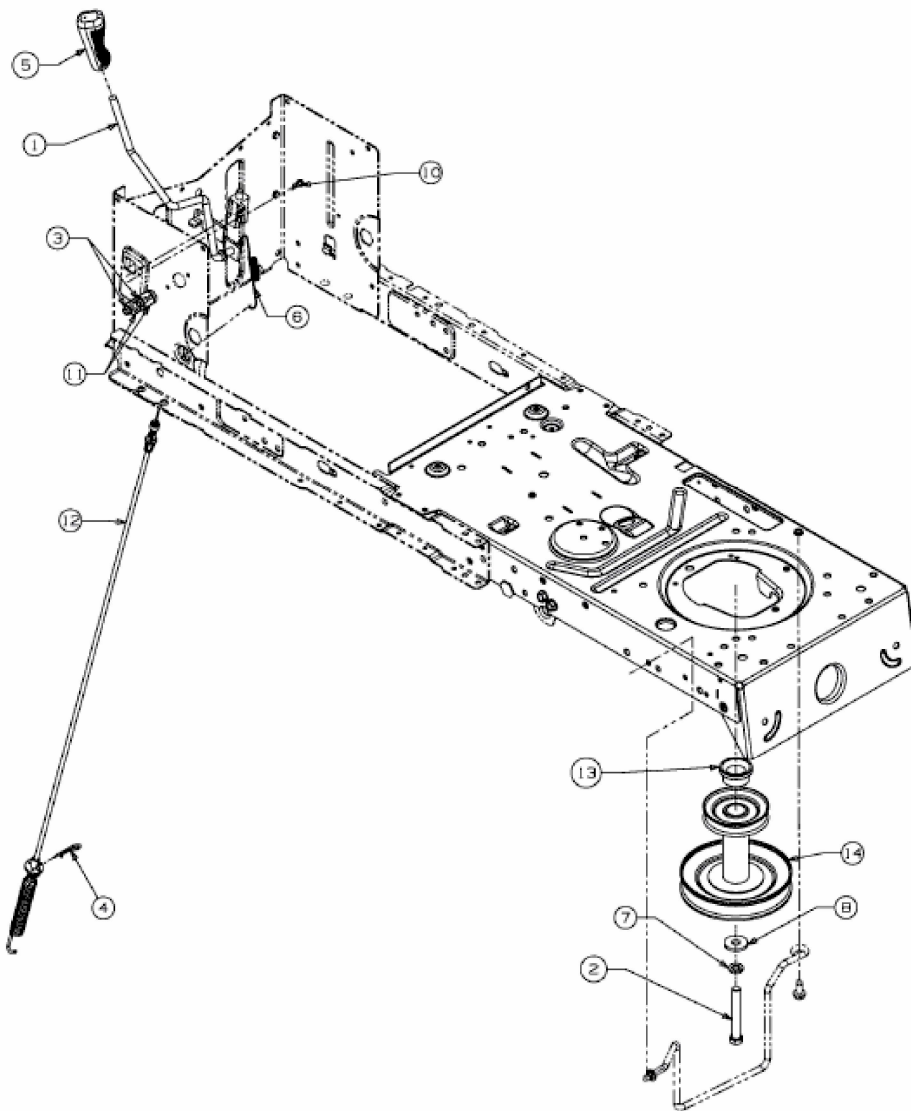

TORNADO 108/20 H > 13AT79KG636 (2009) > MÄHWERKSEINSCHALTUNG,  
MOTORKEILRIEMENSCHIBE

E3-04373A-01