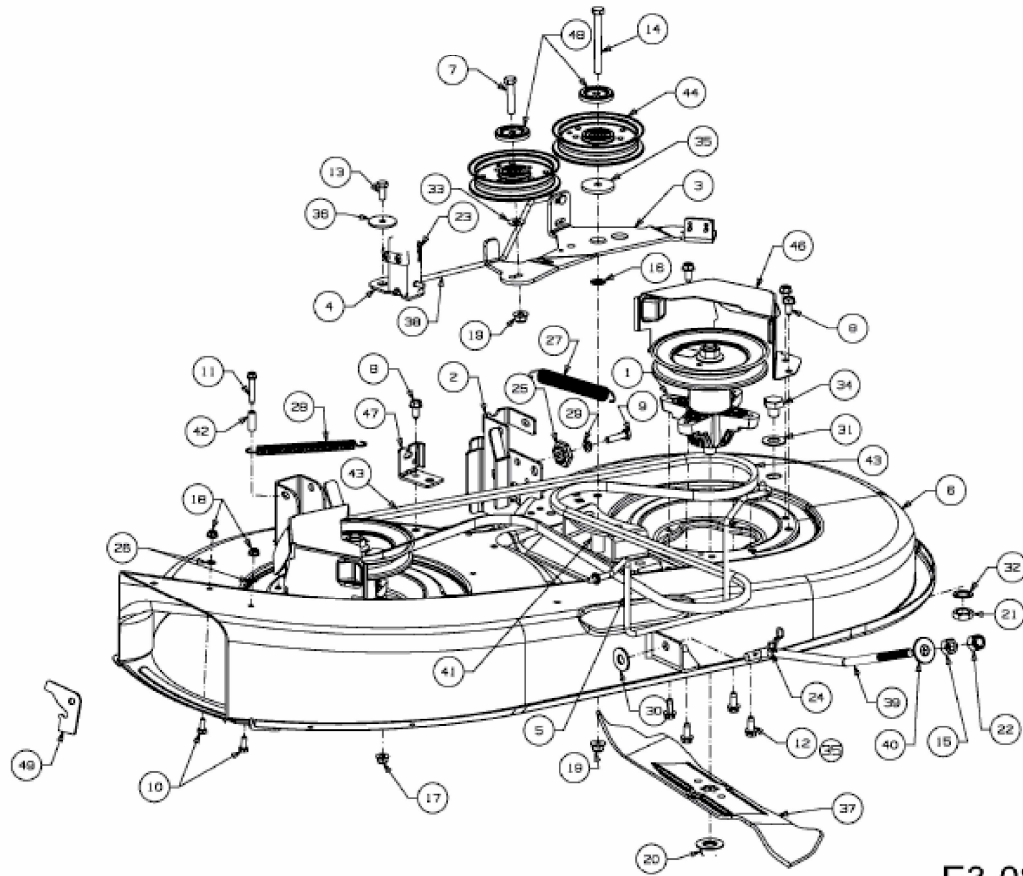

TORNADO 108/20 H > 13AT79KG636 (2009) > MÄHWERK G (42"/107CM)

E3-08473A-01