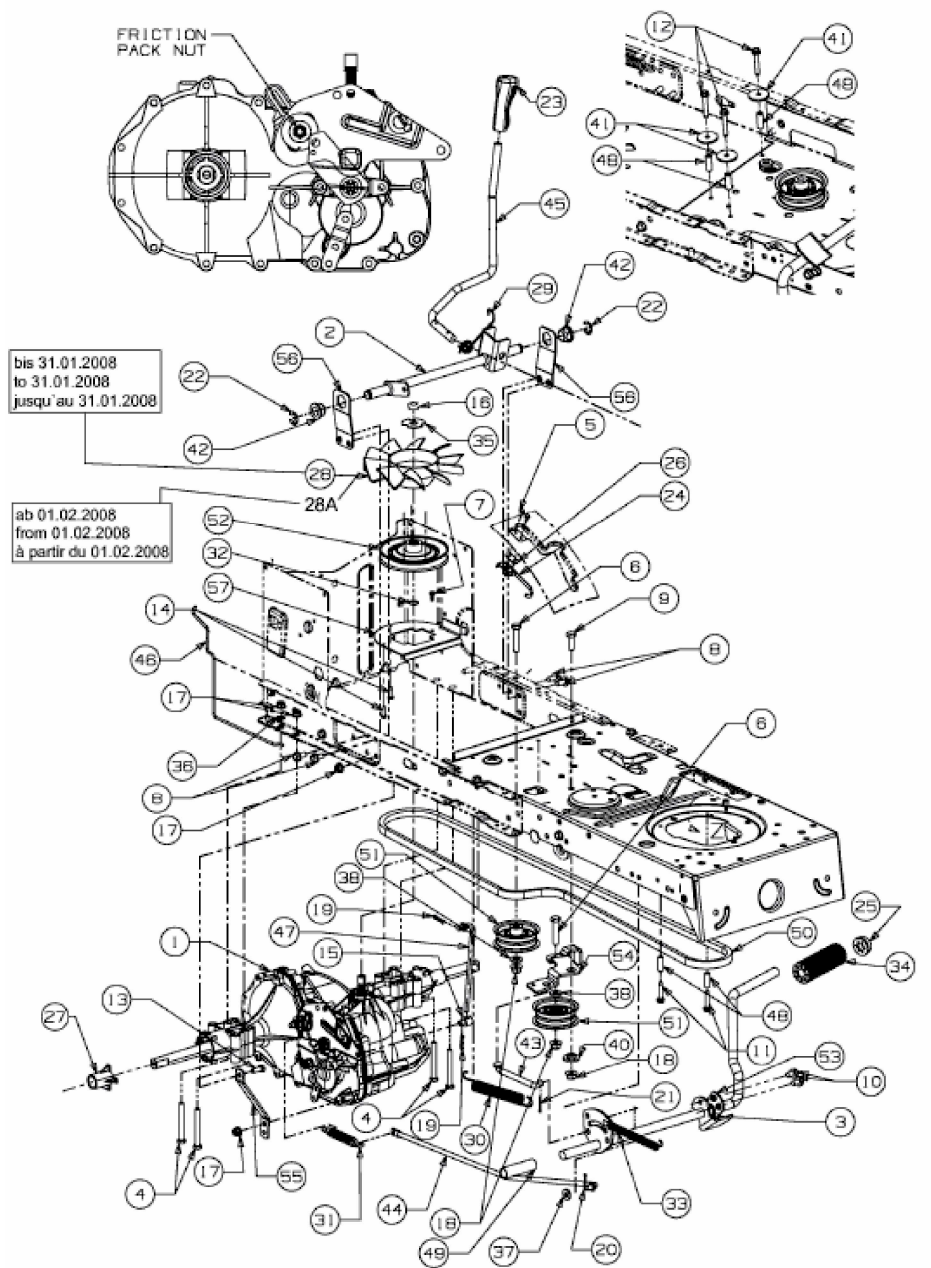

TORNADO 108/20 H > 13AT79KG636 (2009) > FAHRANTRIEB

E3-02724C-01