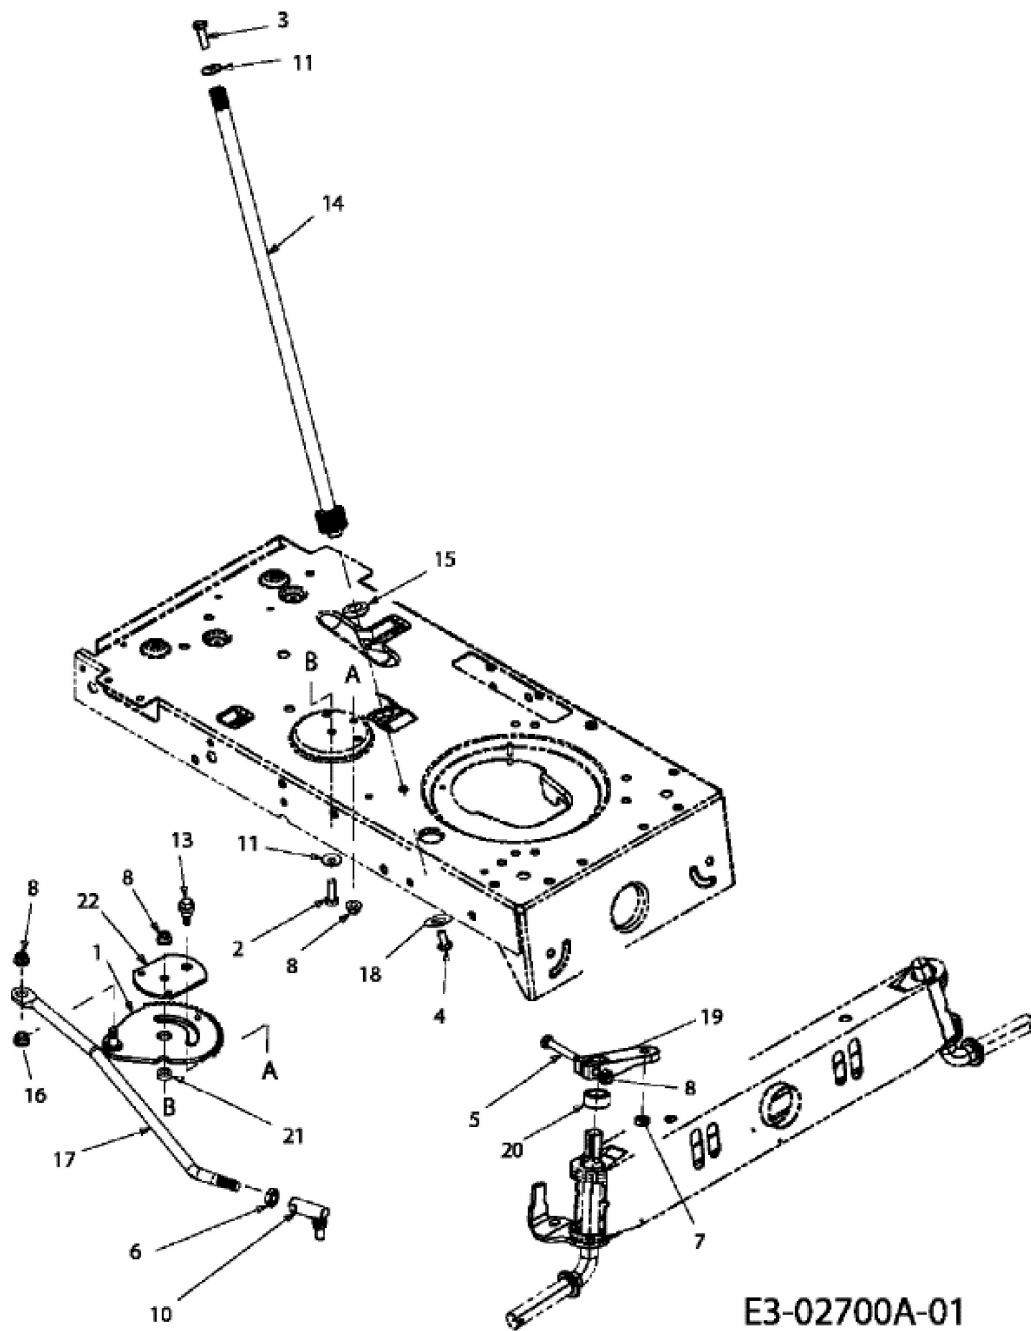

TORNADO 108/20 H > 13AT79KG636 (2009) > LENKUNG

E3-02700A-01