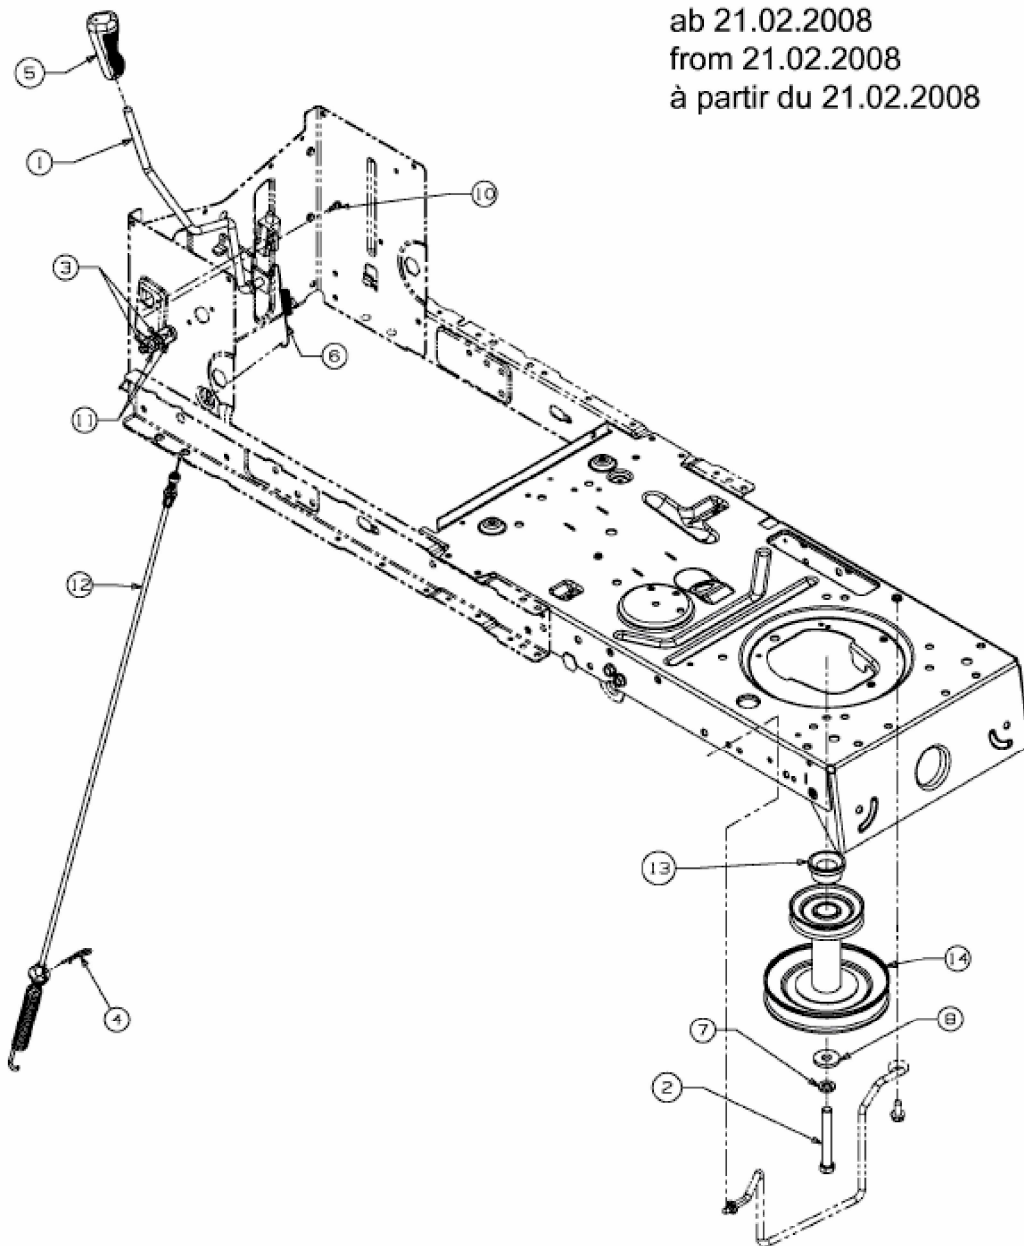

SILVER TRAK > 13AT799-677 (2008) > MÄHWERKSEINSCHALTUNG,
MOTORKEILRIEMENSCHIBE AB 21.02.2008

ab 21.02.2008
from 21.02.2008
à partir du 21.02.2008

E3-04373A-02