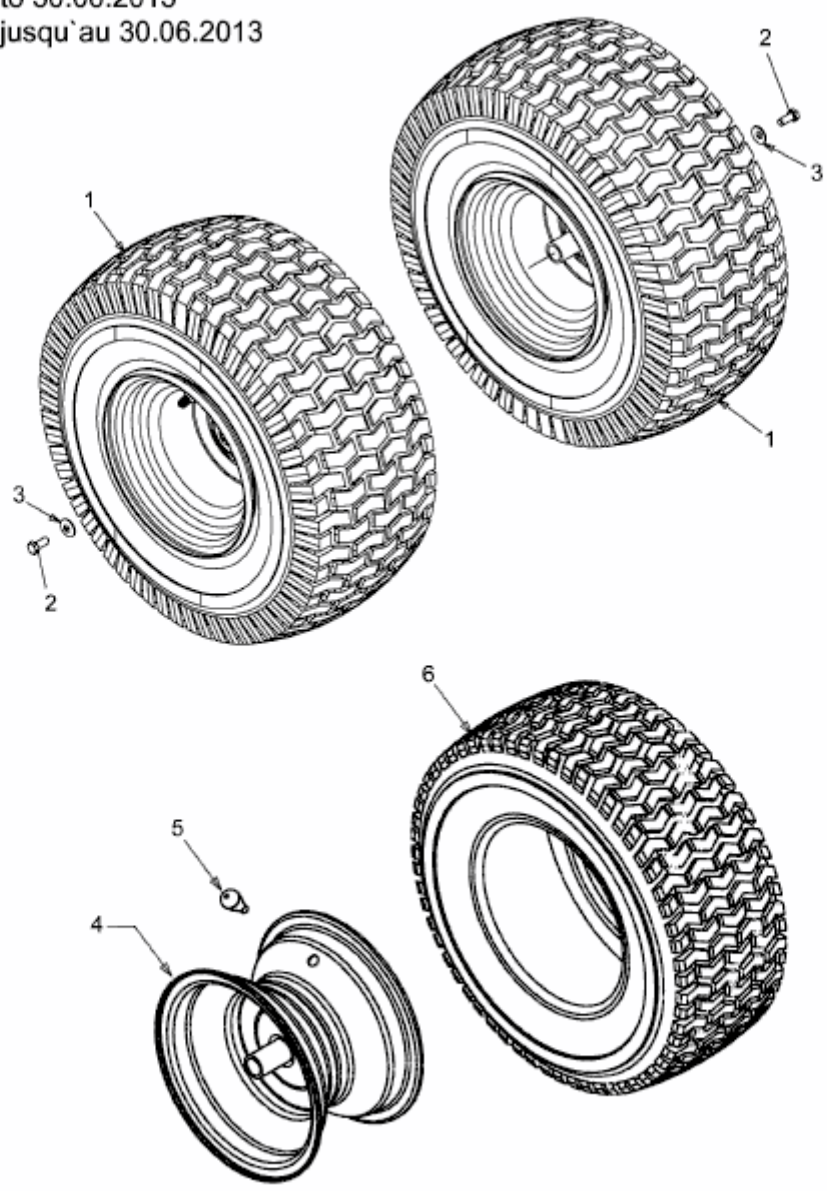

RS 180/107 > 13AT798G676 (2008) > RÄDER HINTEN 20X8 BIS 30.06.2013

bis 30.06.2013
to 30.06.2013
jusqu'au 30.06.2013

E3-03793A-01