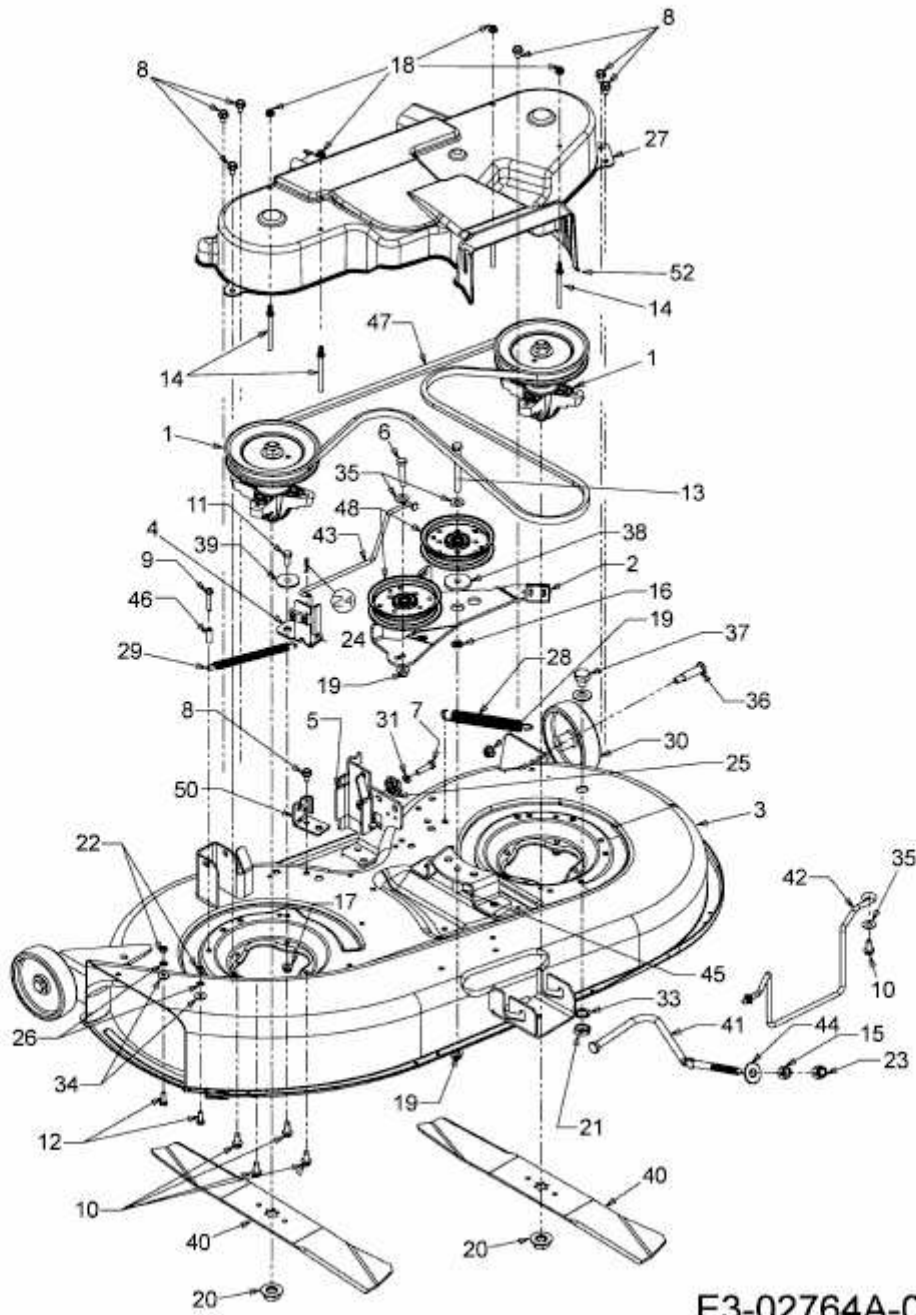

RS 180/107 > 13AT798G676 (2008) > MÄHWERK G (42"/107CM)

E3-02764A-01