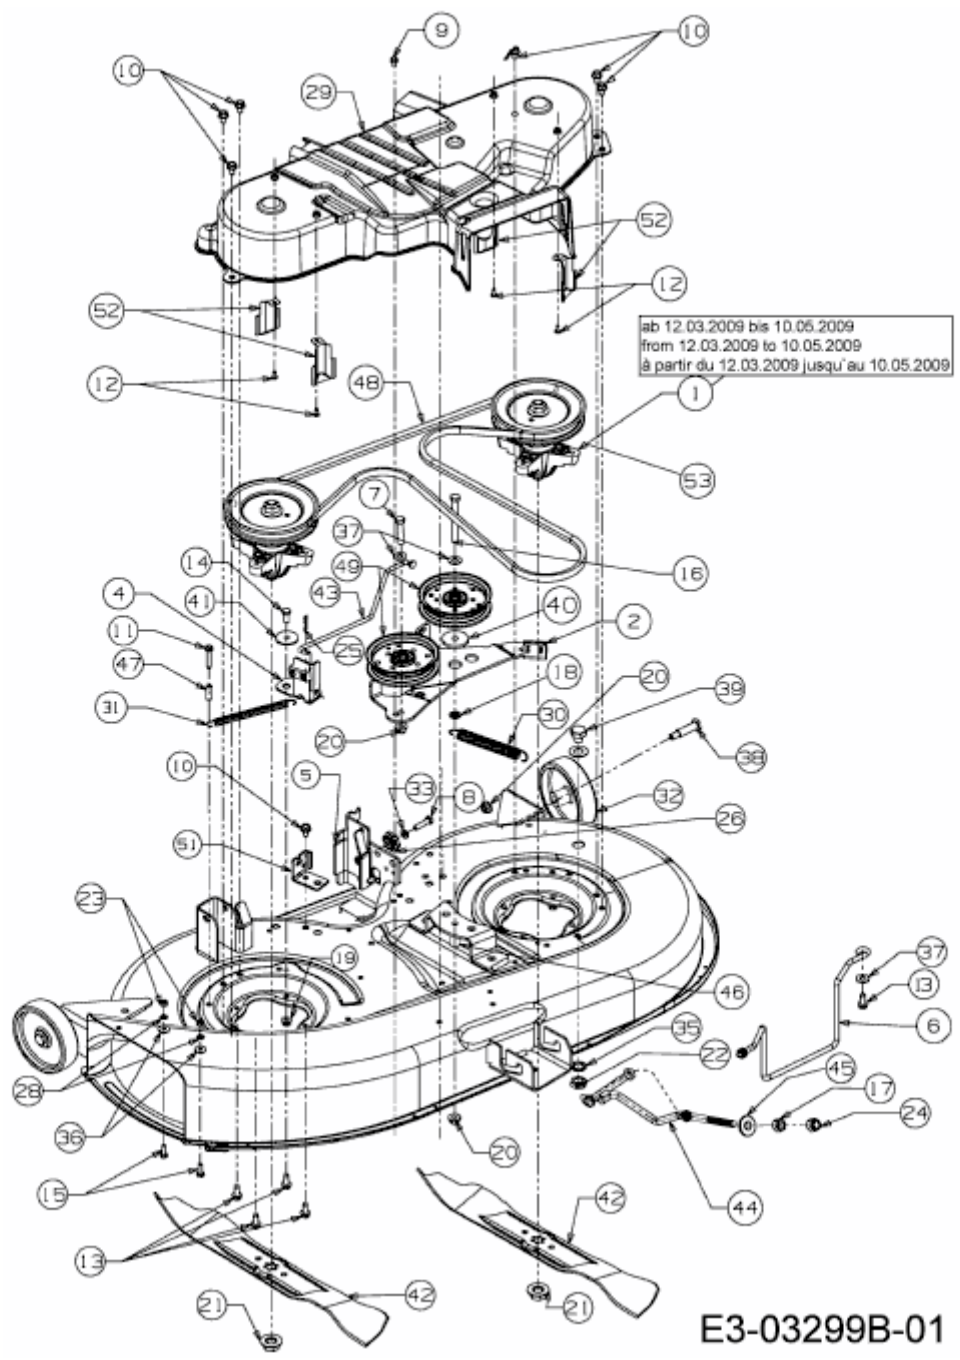

RS 180/107 > 13AT798G676 (2008) > MÄHWERK G (42"/107CM)

E3-03299B-01