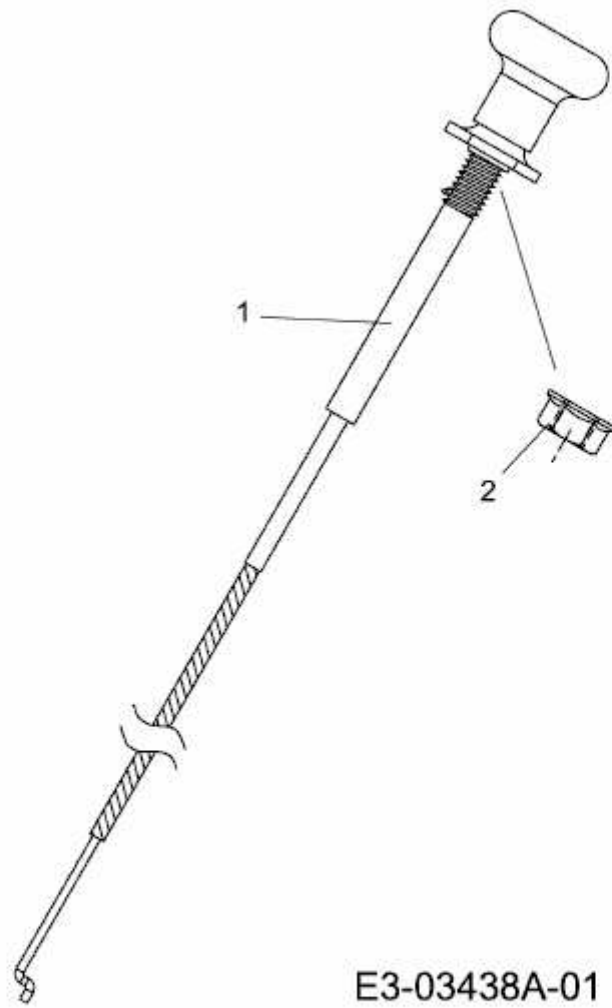

RS 180/107 > 13AT798G676 (2008) > CHOKEZUG

E3-03438A-01