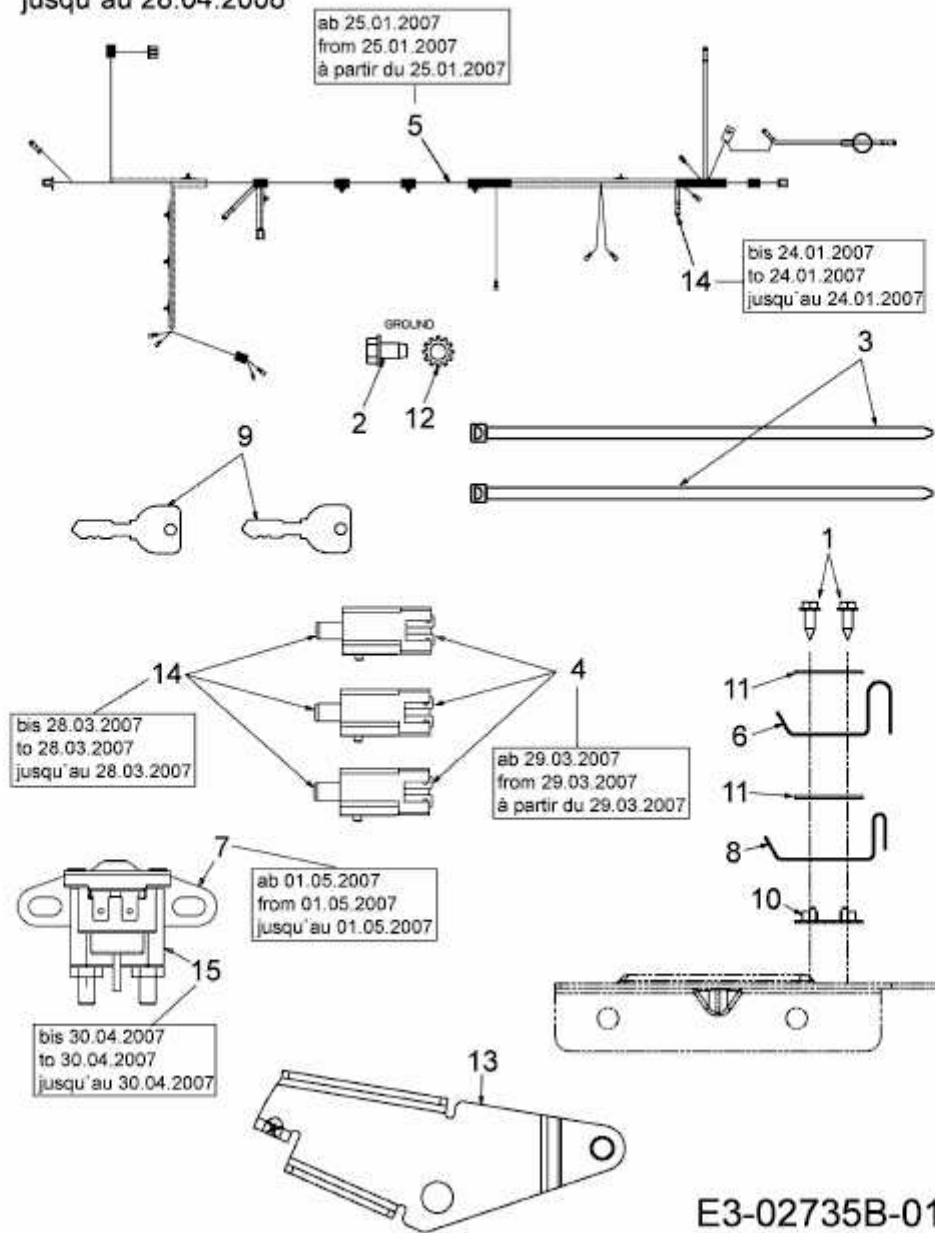

RS 180/107 > 13AT798G676 (2008) > ELEKTROTEILE BIS 28.04.2008

bis 28.04.2008
to 28.04.2008
jusqu'au 28.04.2008

E3-02735B-01