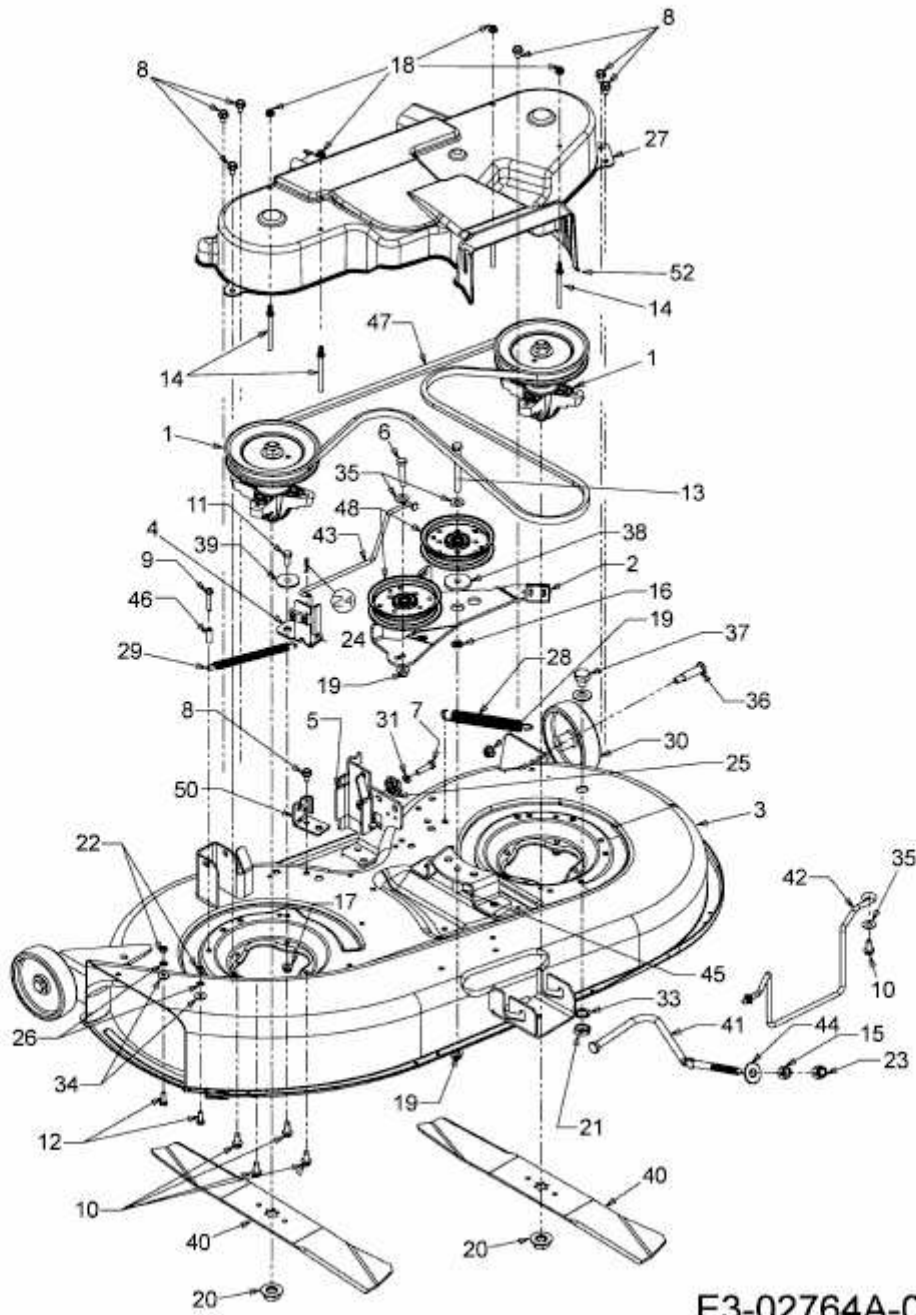

P 180 HG > 13AT793G678 (2008) > MÄHWERK G (42"/107CM)

E3-02764A-01