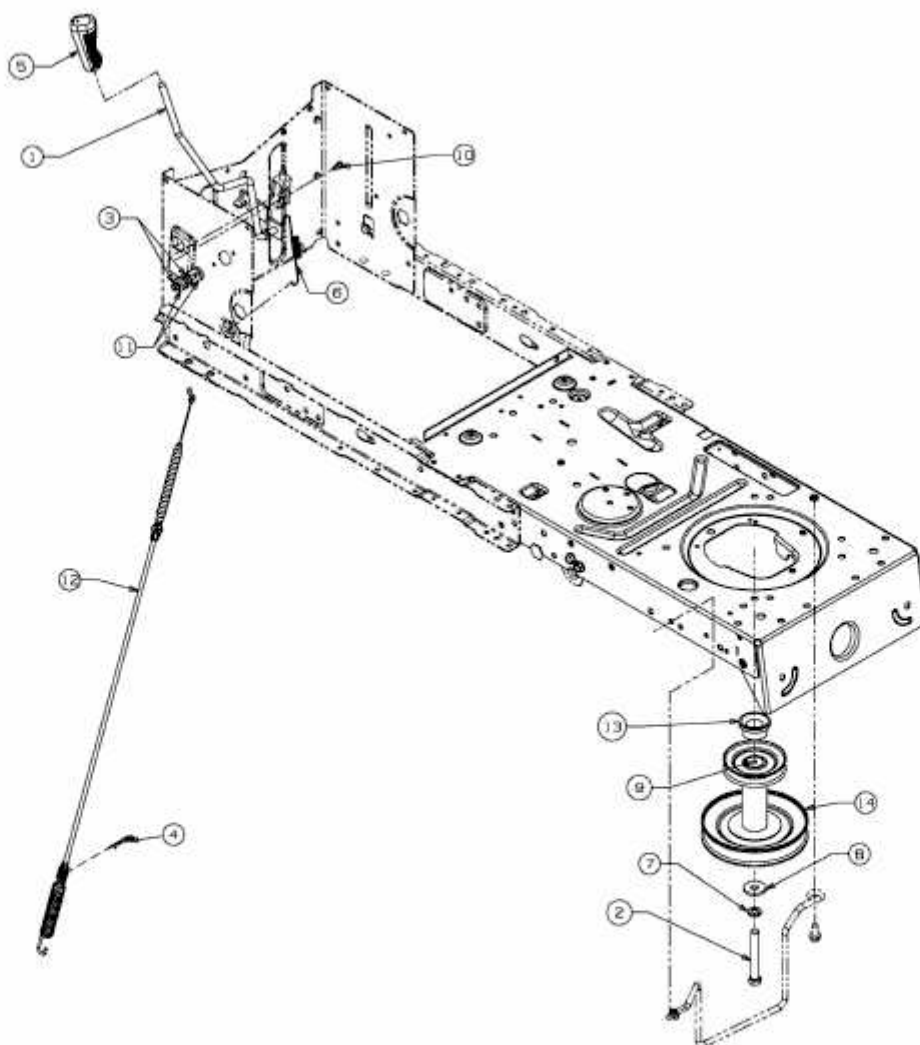

RASENTRAC 107 H/200 > 13AT793G677 (2010) > MÄHWERKSEINSCHALTUNG,
MOTORKEILRIEMENSCHIBE

E3-05556A-01