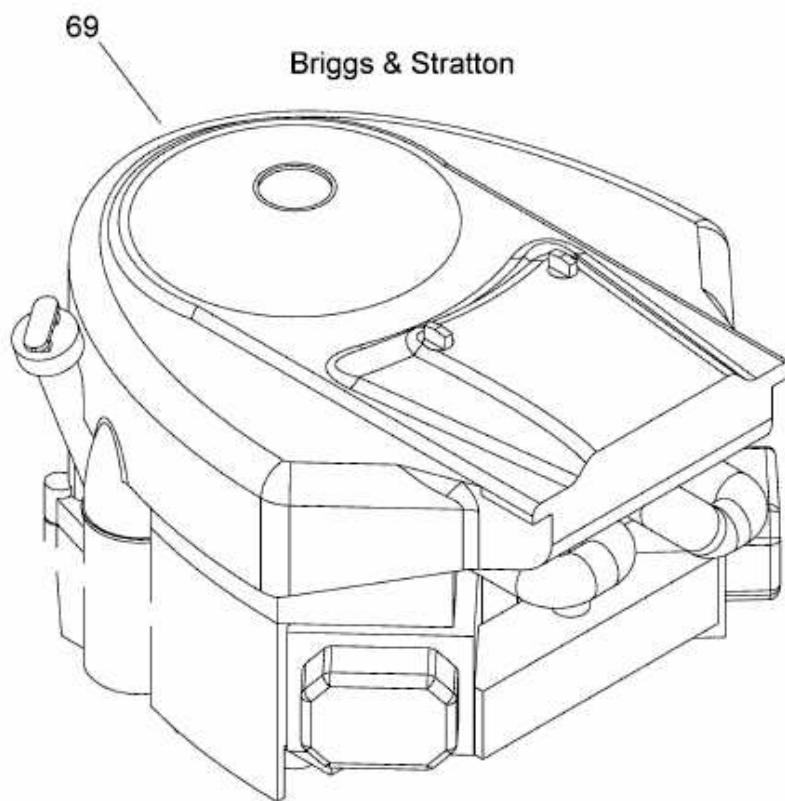

RASENTRAC 107 H > 13AT793G626 (2009) > MOTOR B&S AB 18.12.2008

ab 18.12.2008
from 18.12.2008
à partir du 18.12.2008

Model: 406777
Type: 00686-B1

E3-09485A-02