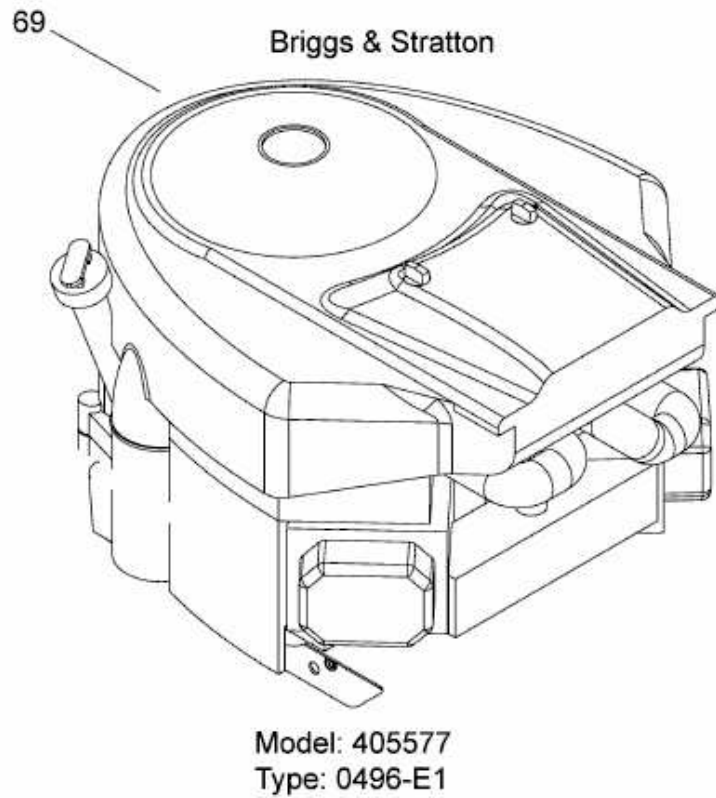

RASENTRAC 107 H > 13AT793G626 (2009) > MOTOR B&S BIS 17.11.2008

bis 17.11.2008
to 17.11.2008
jusqu'au 17.11.2008

E3-09489A-01