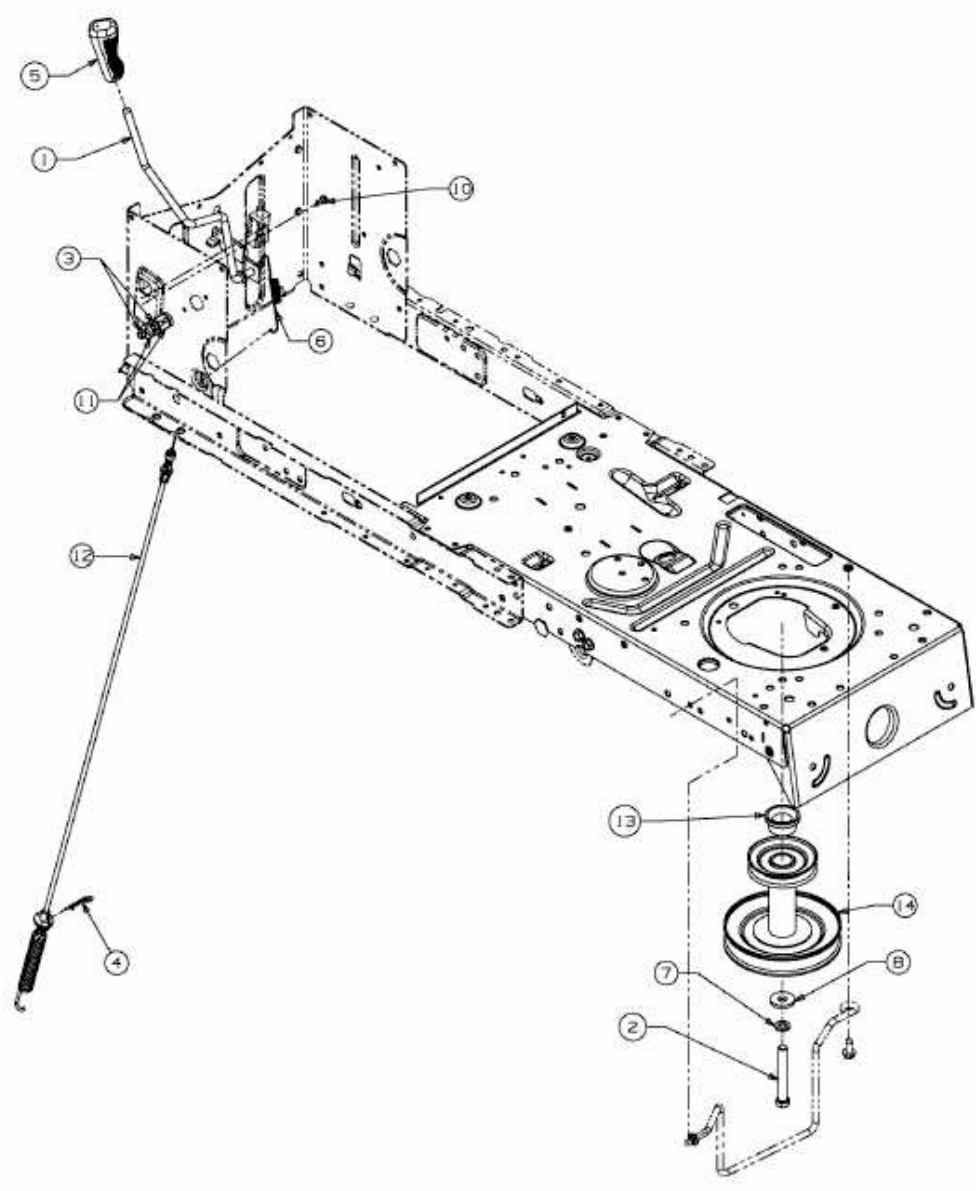

RASENTRAC 107 H > 13AT793G626 (2009) > MÄHWERKSEINSCHALTUNG,
MOTORKEILRIEMENSCHIBE

E3-04373A-01