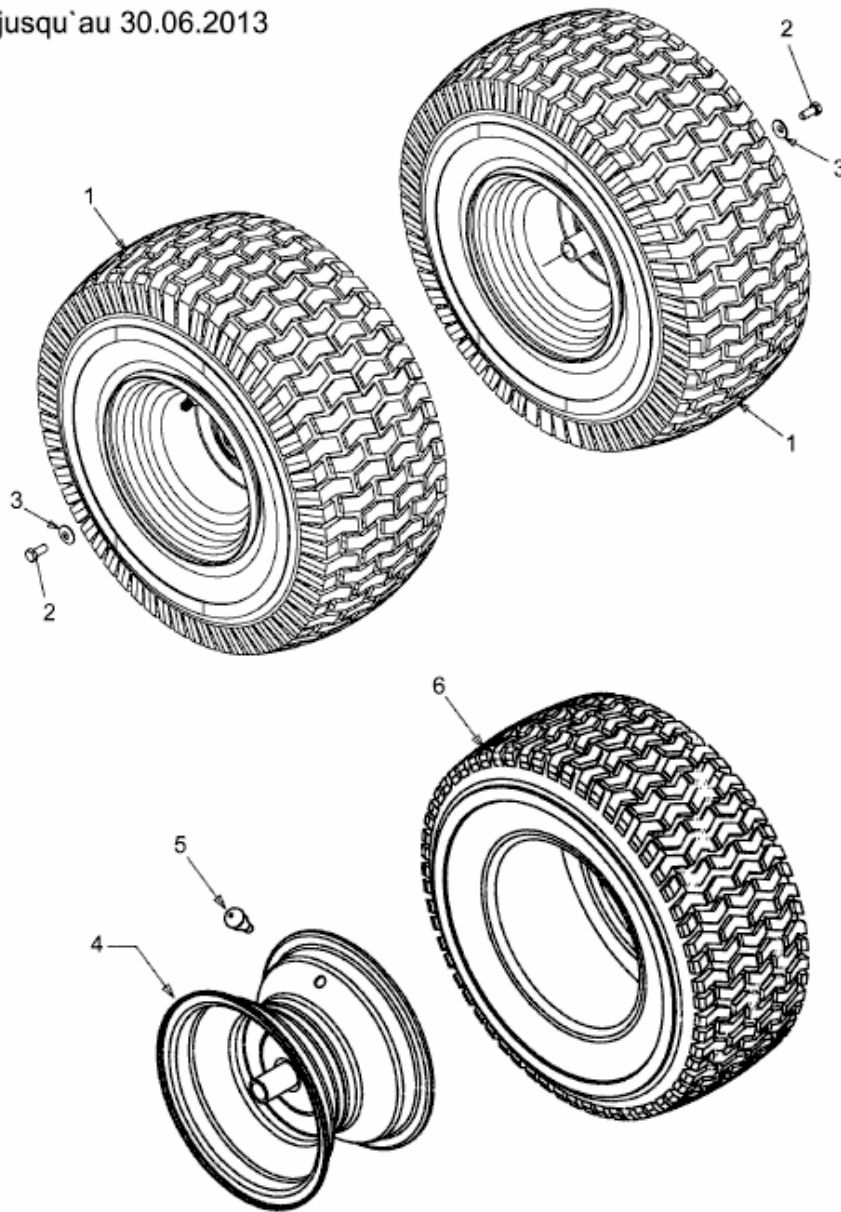

RASENTRAC 107 H > 13AT793G626 (2009) > RÄDER HINTEN 20X8 BIS 30.06.2013

bis 30.06.2013
to 30.06.2013
jusqu'au 30.06.2013

E3-03793A-01