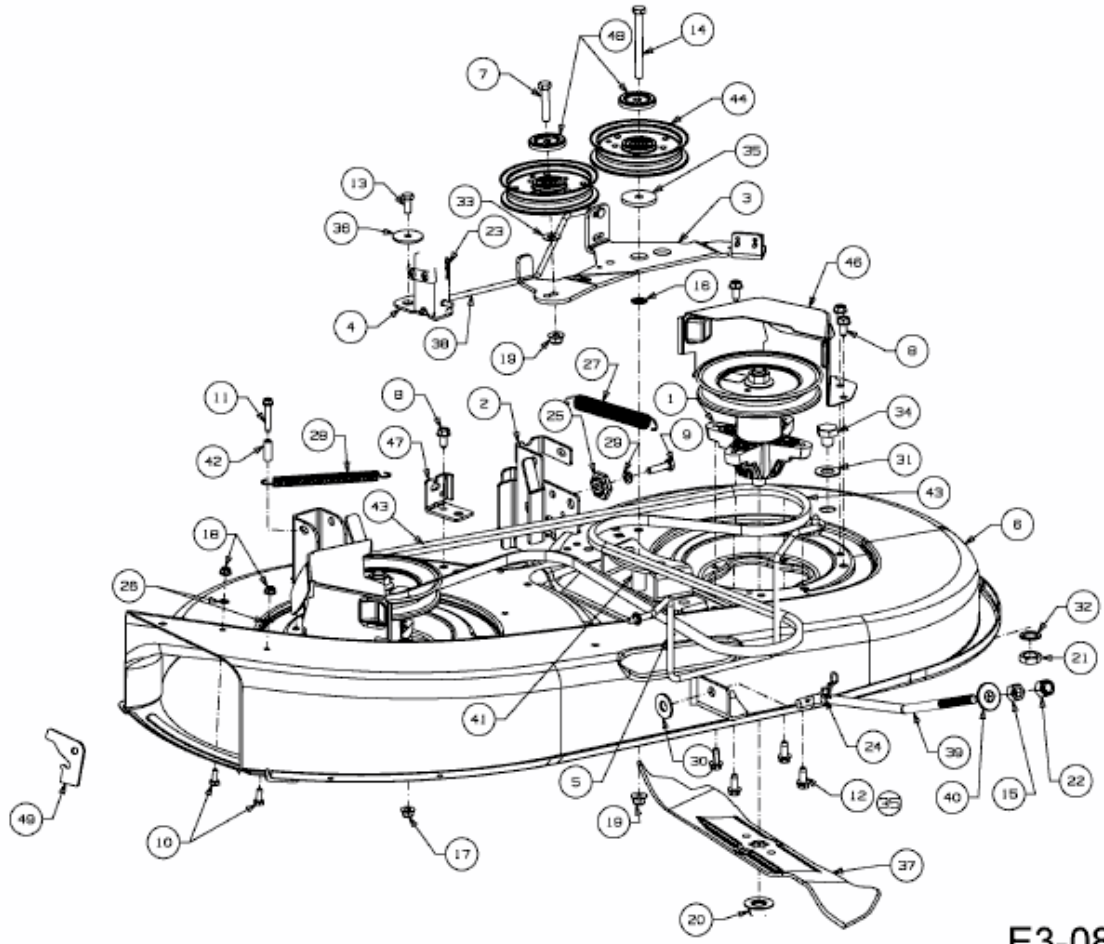

RASENTRAC 107 H > 13AT793G626 (2009) > MÄHWERK G (42"/107CM)

E3-08473A-01