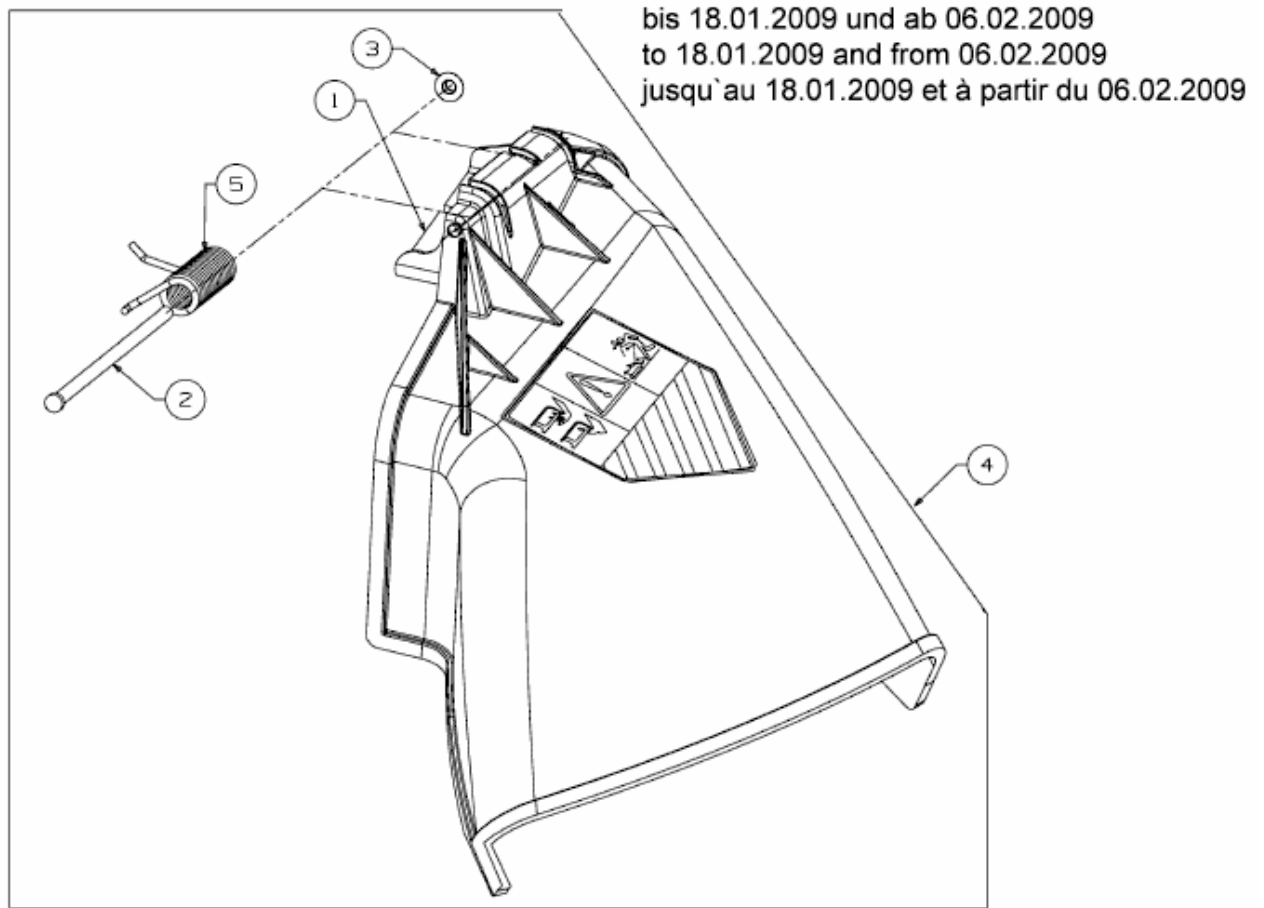

RASENTRAC 107 H > 13AT793G626 (2009) > DEFLEKTOR BIS 18.01.2009 UND AB 06.02.2009

E3-04375A-03