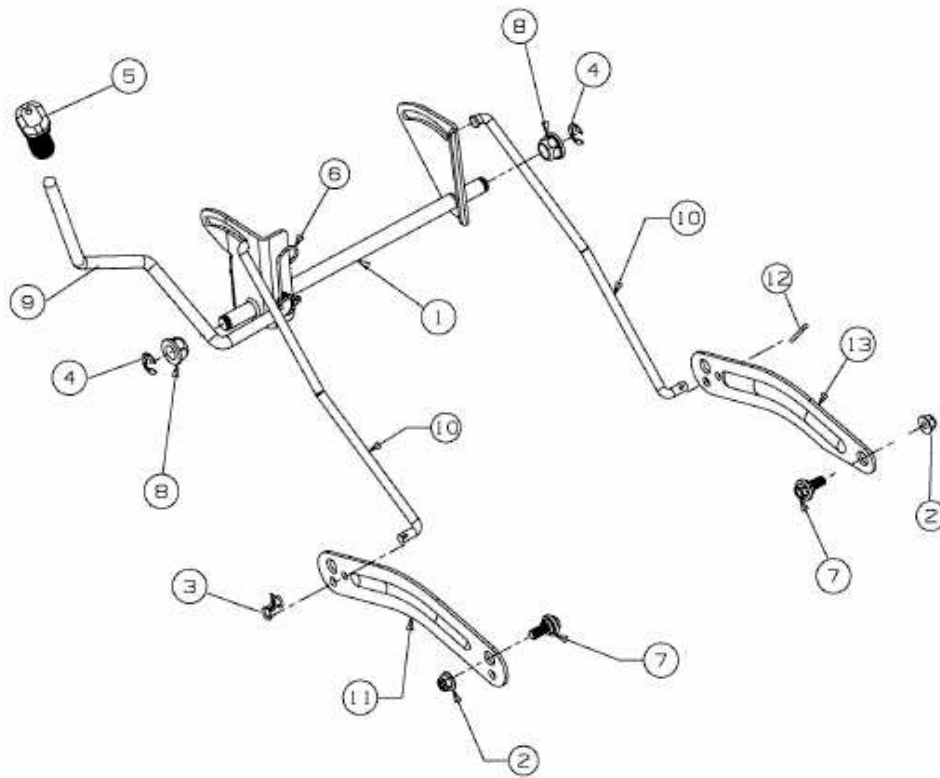

RASENTRAC 107 H > 13AT793G626 (2008) > MÄHWERKSAUSHEBUNG

E3-02741B-01