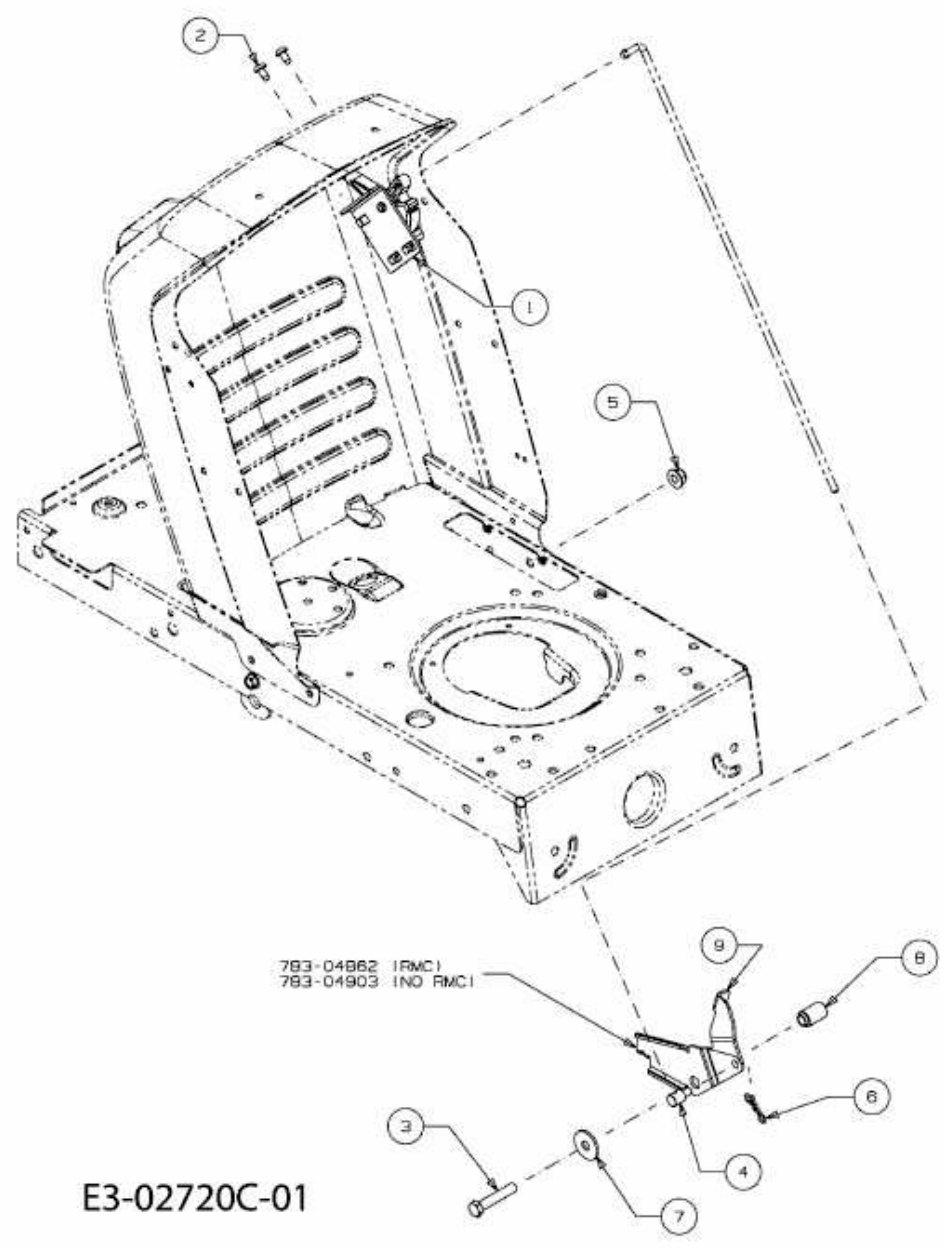

RASENTRAC 107 H > 13AT793G626 (2008) > GESCHWINDIGKEITSREGELUNG

E3-02720C-01