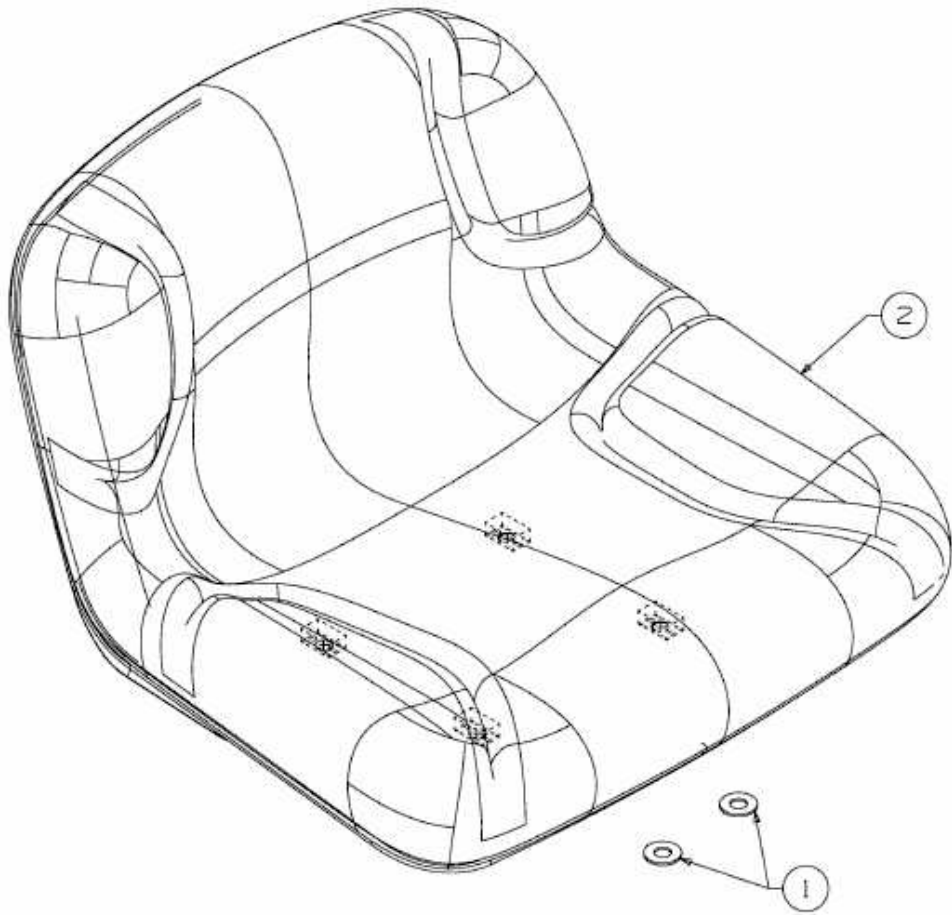

RASENTRAC 107 H > 13AT793G626 (2008) > SITZ MIT MITTELHOHER RÜCKENLEHNE (294MM)

E3-02715B-01