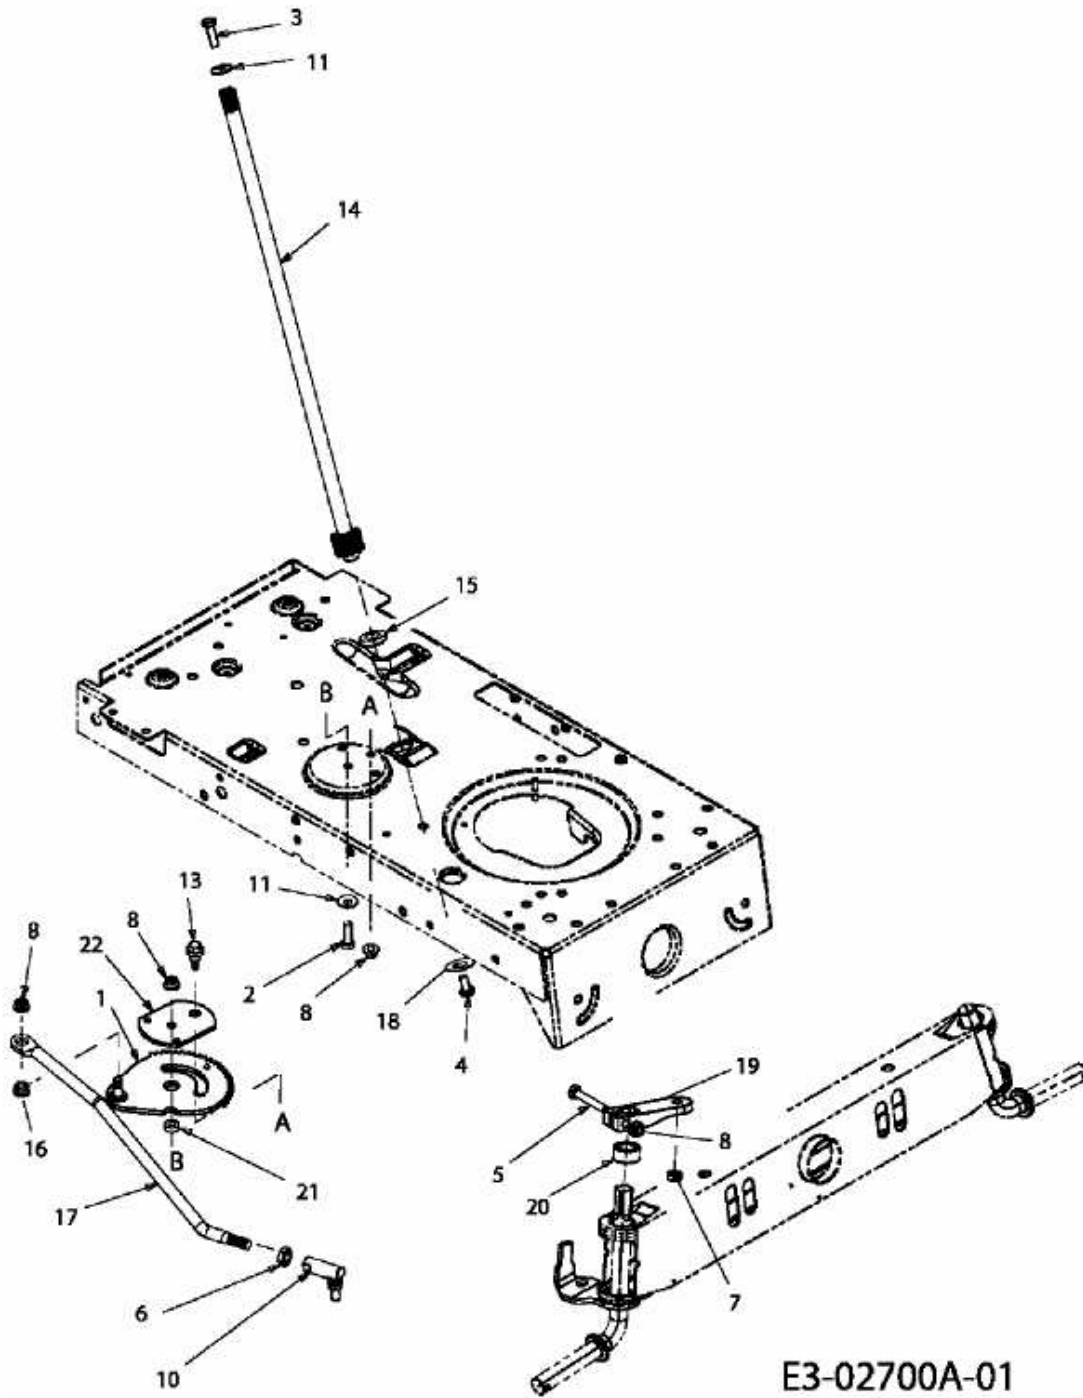

RASENTRAC 107 H > 13AT793G626 (2008) > LENKUNG

E3-02700A-01