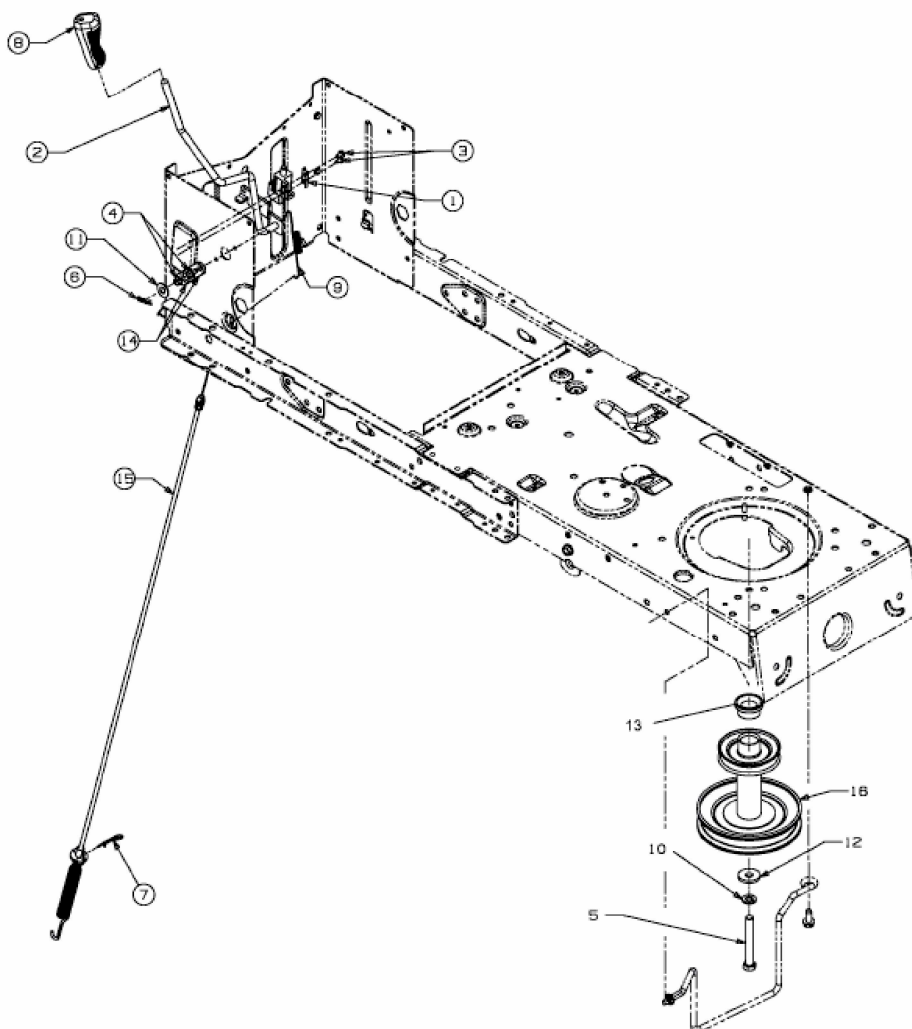

SC 200/107 > 13AT793G612 (2008) > MÄHWERKSEINSCHALTUNG,
MOTORKEILRIEMENSCHLEIBE BIS 20.02.2008

bis 20.02.2008
to 20.02.2008
jusqu'au 20.02.2008

E3-02733B-02