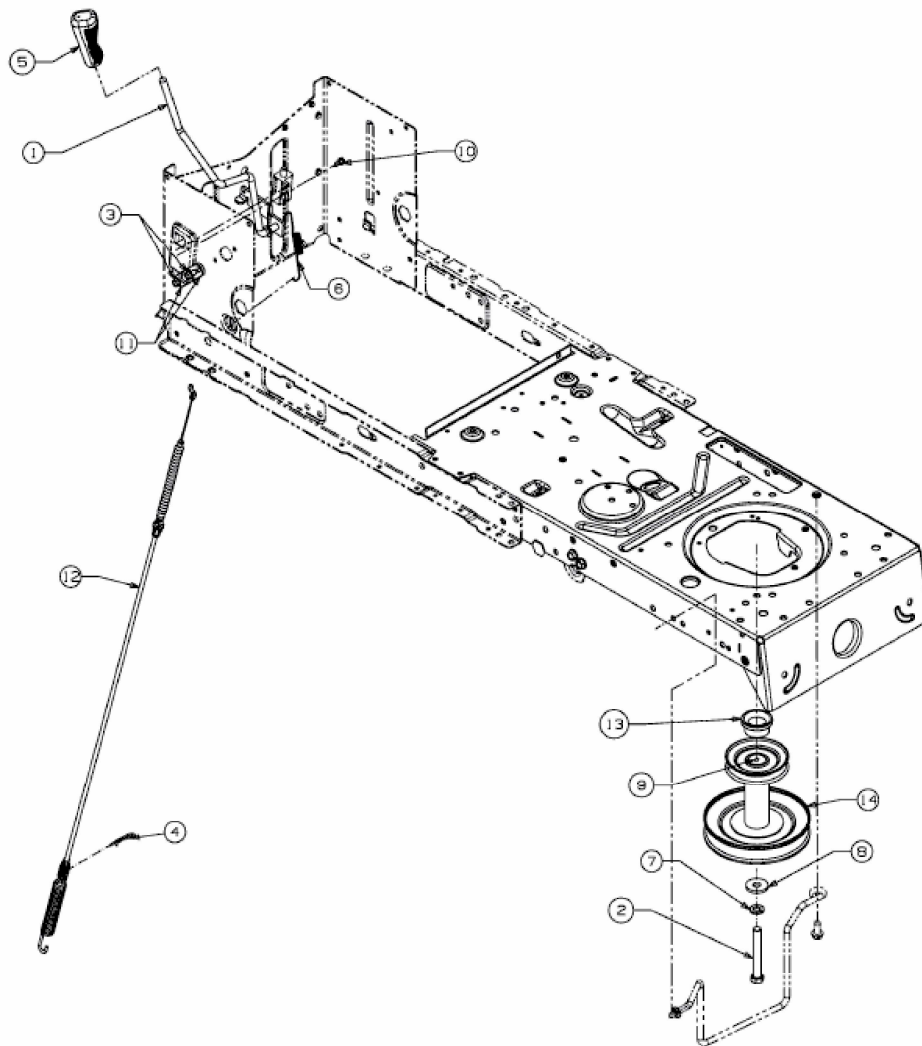

SILVER TRAK > 13AT793-677 (2010) > MÄHWERKSEINSCHALTUNG,
MOTORKEILRIEMENSCHLEIFE

E3-05556A-01