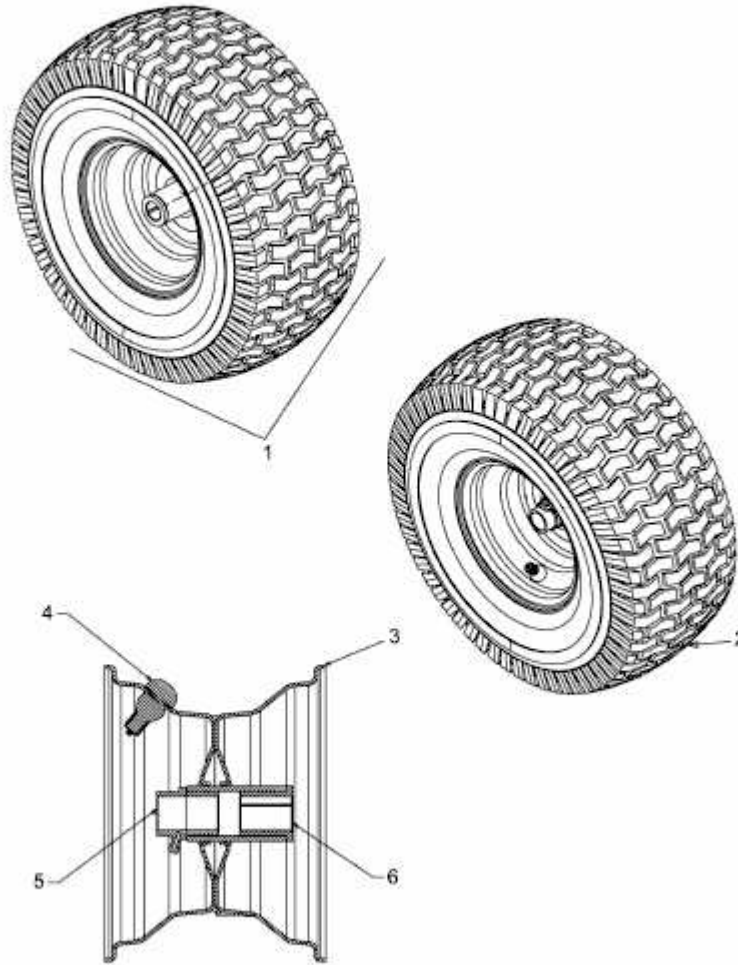

22/46 > 13AT77KT308 (2016) > RÄDER VORNE 15X6 AB 04.02.2013

ab 04.02.2013
from 04.02.2013
à partir du 04.02.2013

E3-08077A-01