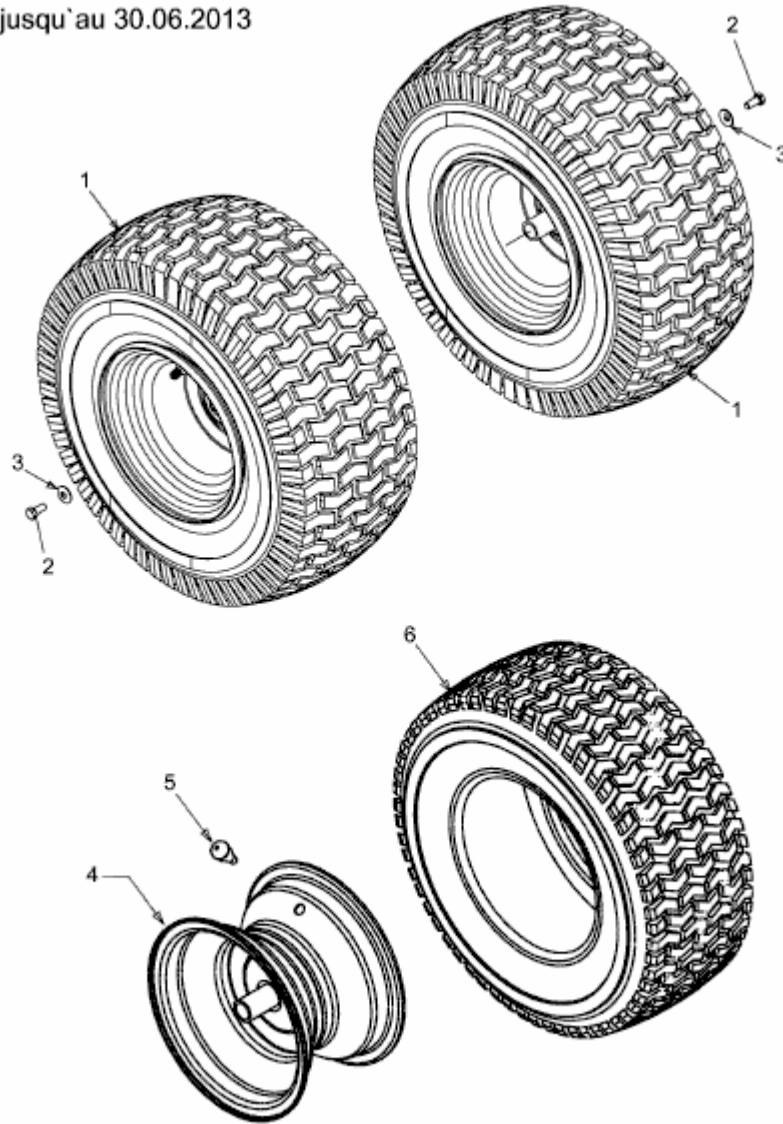

742 RL > 13AT77KS329 (2011) > RÄDER HINTEN 20X8 BIS 30.06.2013

bis 30.06.2013
to 30.06.2013
jusqu'au 30.06.2013

E3-03793A-01