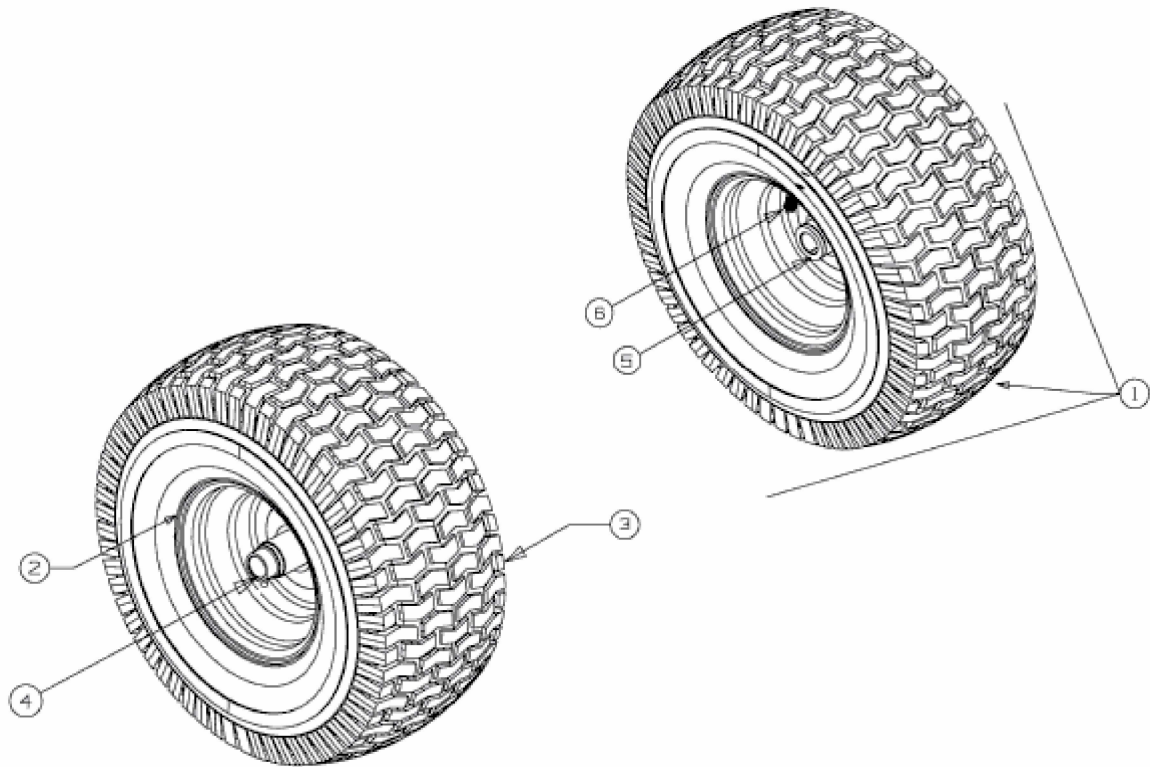

RANGER 2 (20/107 T) > 13AT778G661 (2010) > RÄDER VORNE 15X6

E3-02085B-01