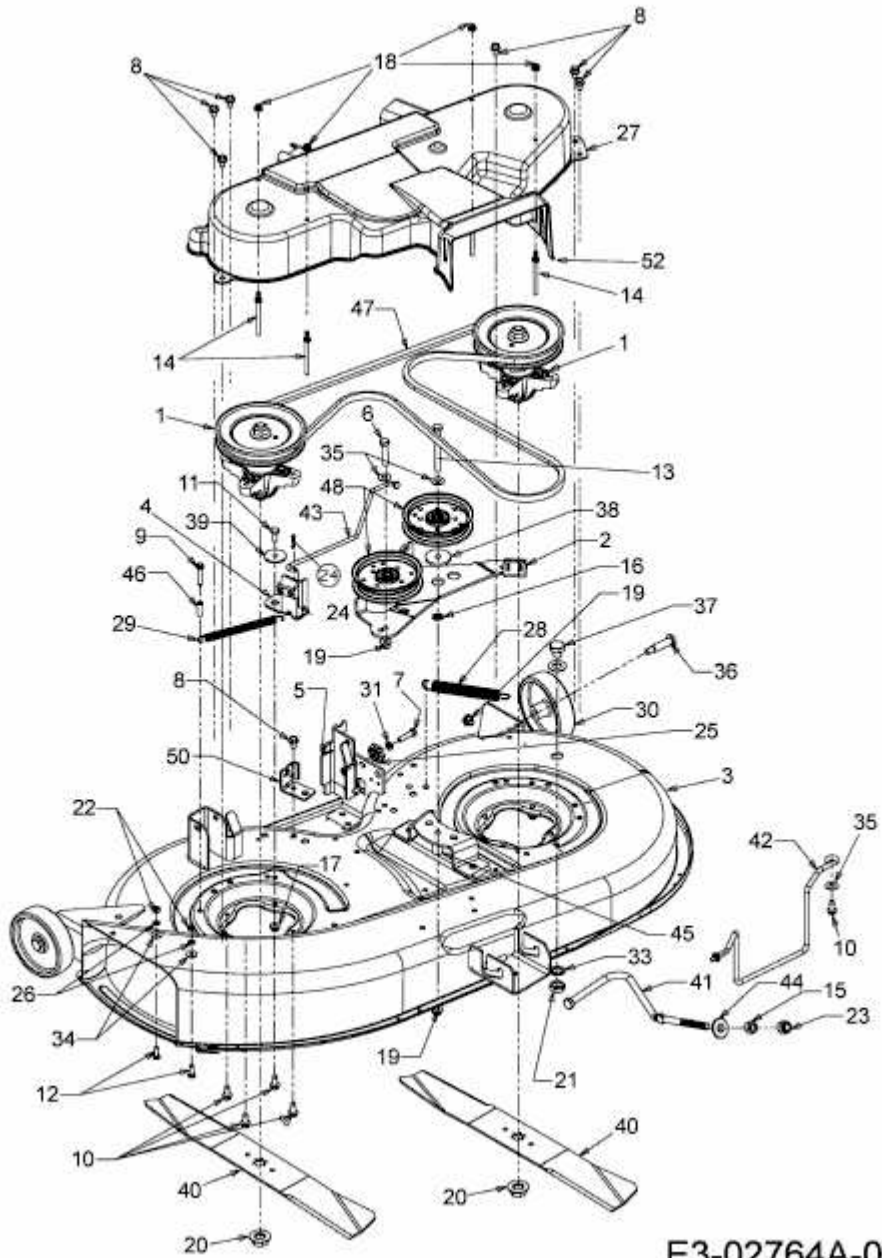

742 SRL > 13AT775G370 (2009) > MÄHWERK G (42"/107CM)

E3-02764A-01