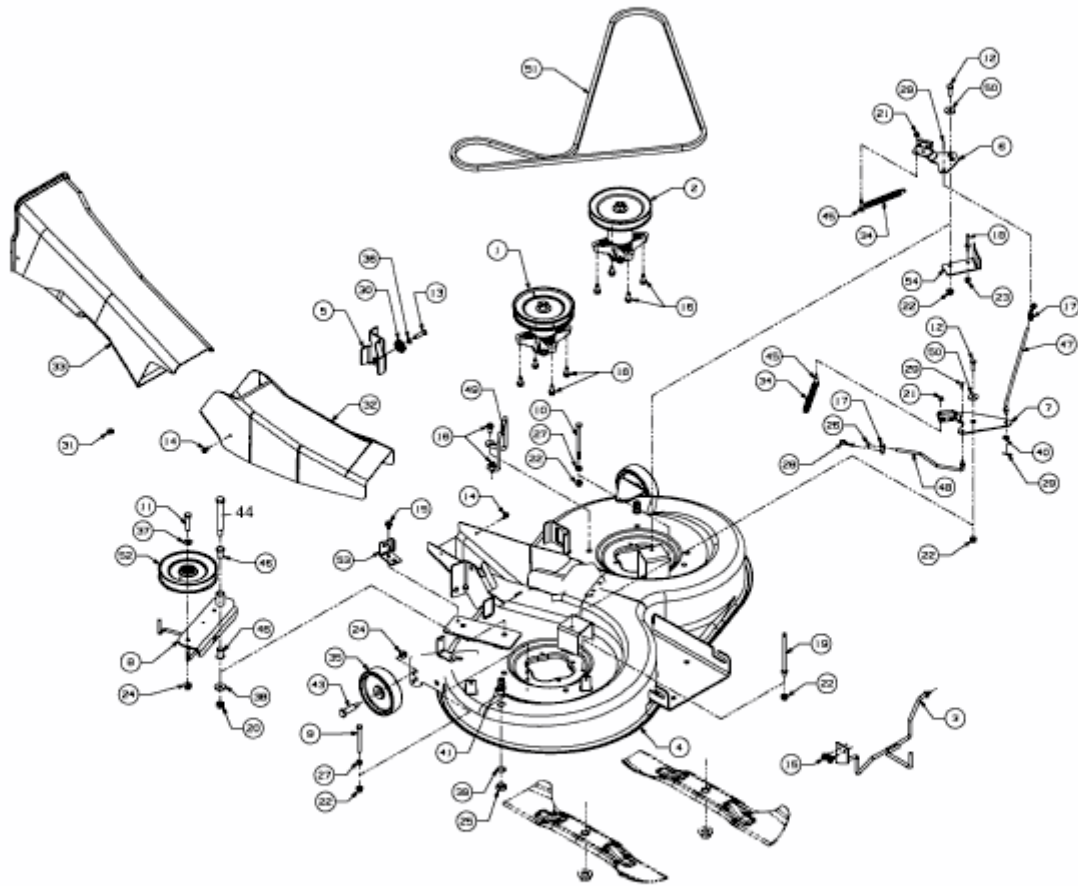

P 180 TN > 13AT773N478 (2009) > MÄHWERK N (41"/105CM)

E3-03894B-01