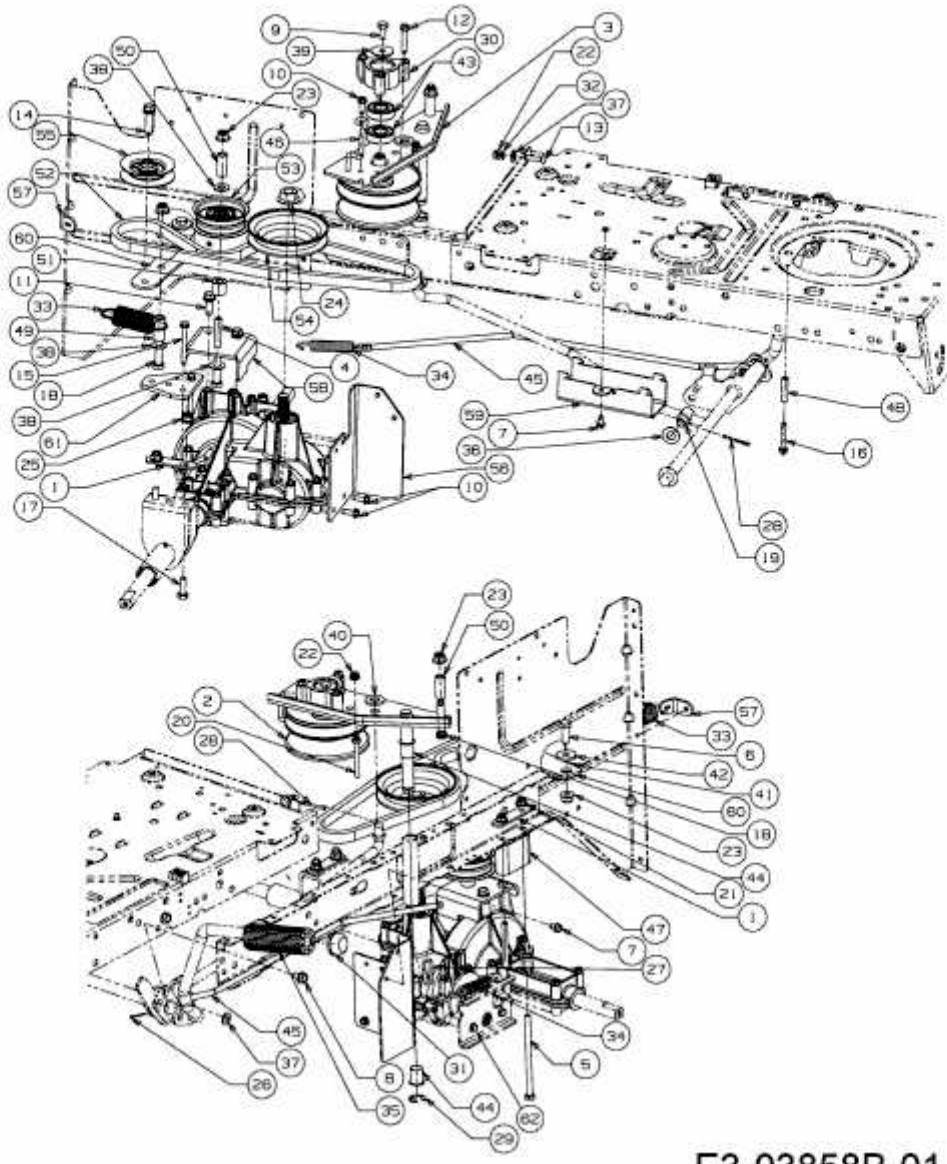

P 180 TN > 13AT773N478 (2009) > FAHRANTRIEB, VARIATOR AB 14.05.2008

ab 14.05.2008
from 14.05.2008
à partir du 14.05.2008

E3-03858B-01