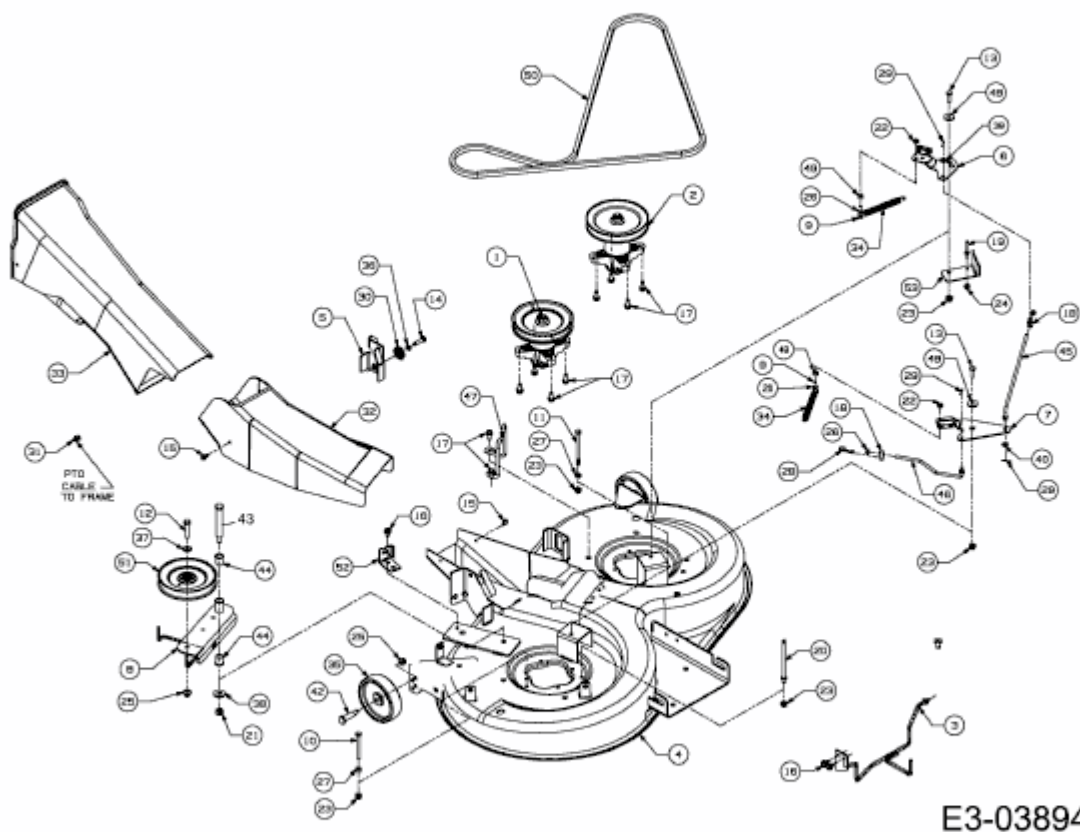

180/105 T > 13AT76KN615 (2013) > MÄHWERK N (41"/105CM)

E3-03894D-01