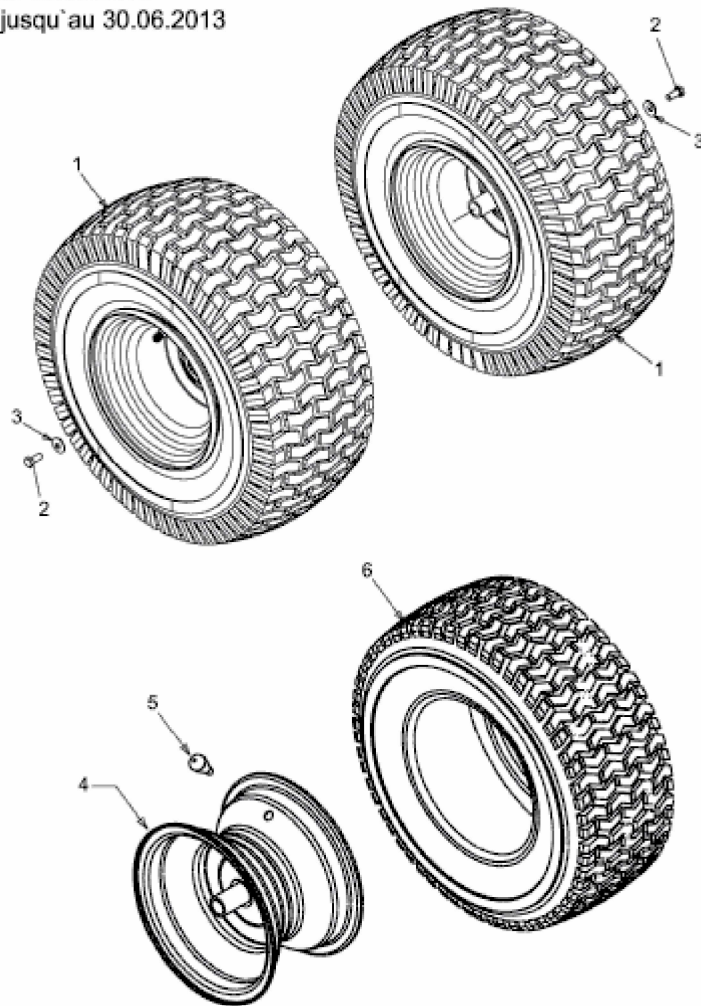

SILVERTRAC 18 T/107 T > 13AT763G677 (2010) > RÄDER HINTEN 20X8 BIS 30.06.2013

bis 30.06.2013
to 30.06.2013
jusqu'au 30.06.2013

E3-03793A-01