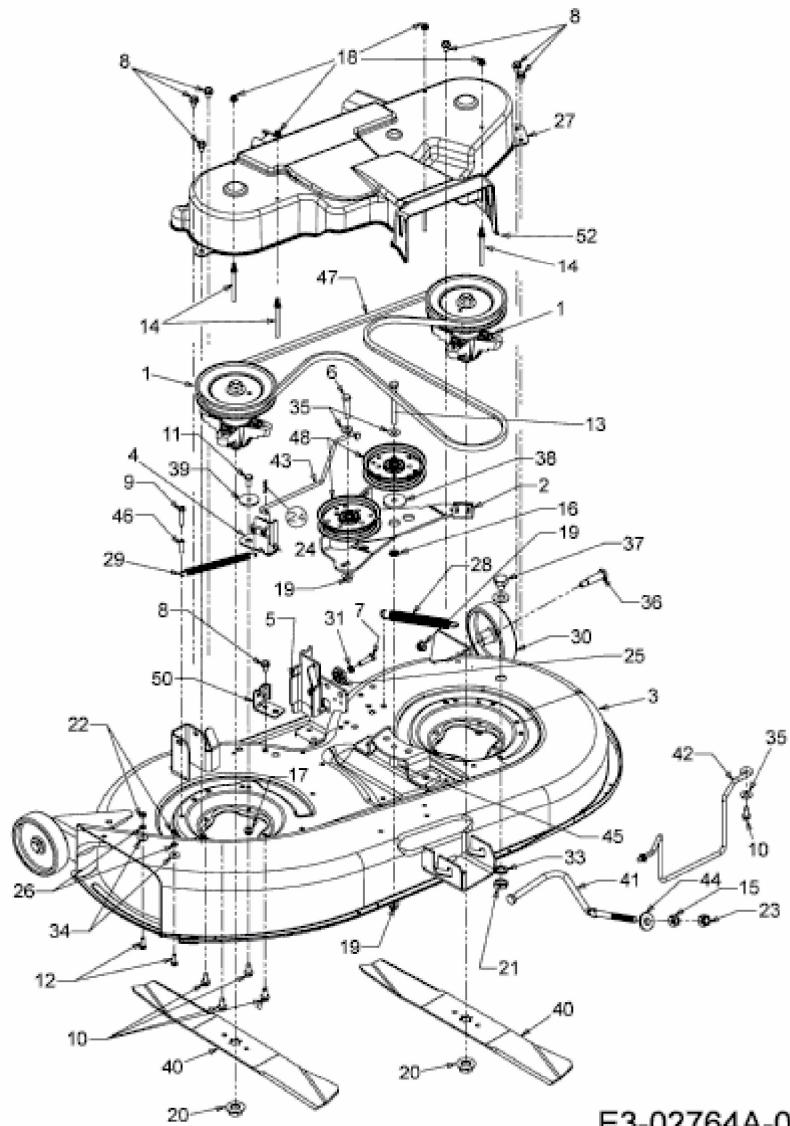

SILVERTRAC 18 T/107 T > 13AT763G677 (2007) > MÄHWERK G (42"/107CM)

E3-02764A-01