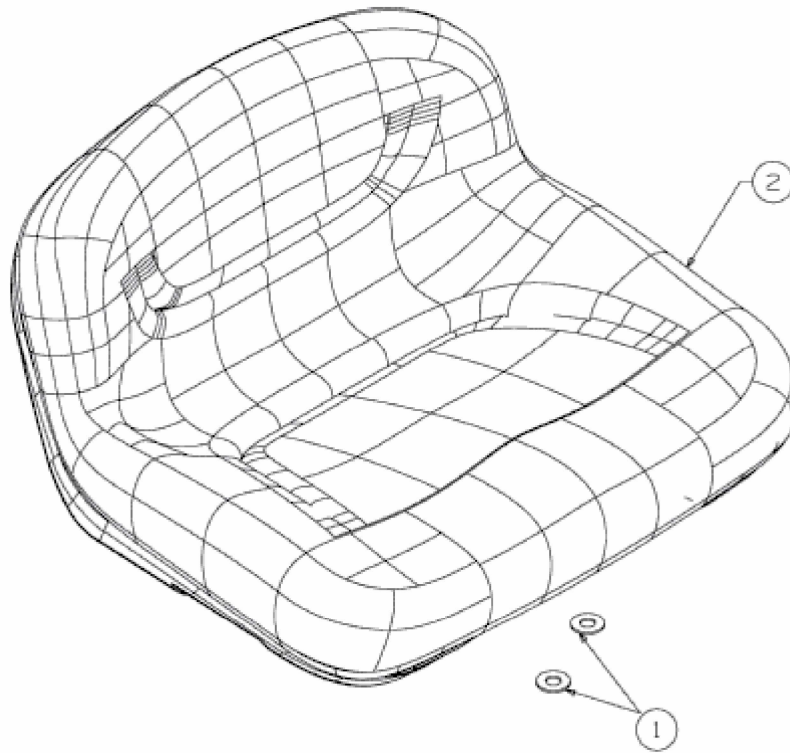

SILVERTRAC 18 T/107 T > 13AT763G677 (2007) > SITZ MIT NIEDRIGER RÜCKENLEHNE
(248MM)

E3-02388B-01