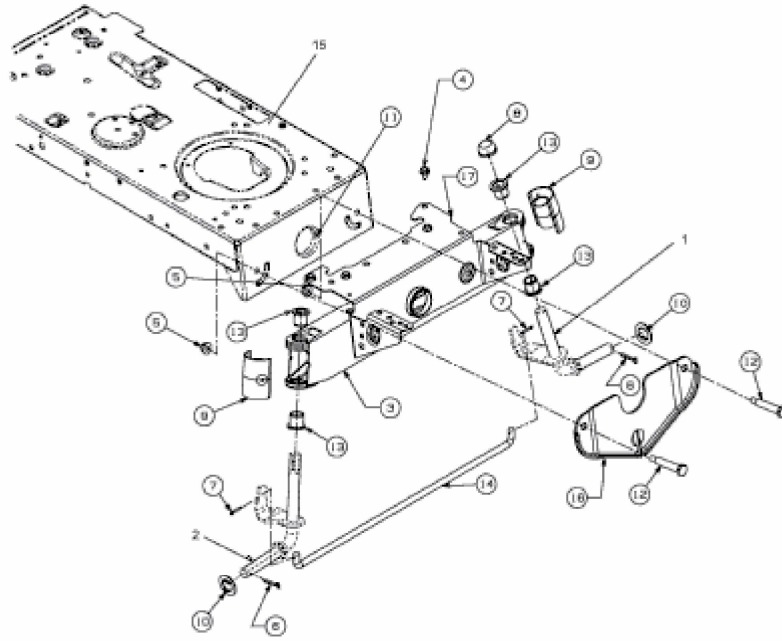

SILVERTRAC 18 T/107 T > 13AT763G677 (2007) > VORDERACHSE BIS 28.02.2008

bis 28.02.2008
to 28.02.2008
jusqu'au 28.02.2008

E3-02702B-01