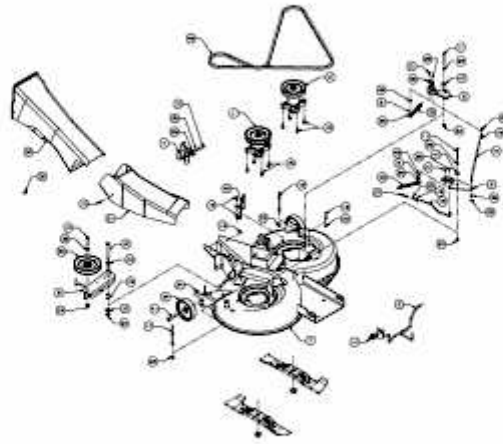

180-92 > 13AT717E615 (2011) > MÄHWERK E (36"/92CM)

E3-03891E-01