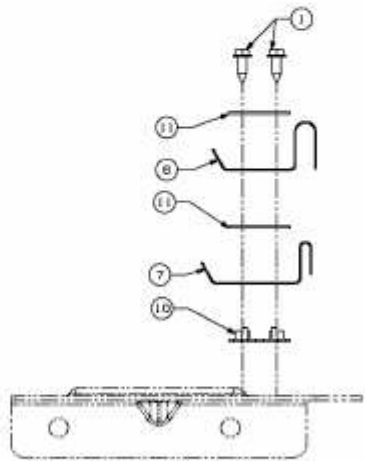

P 200 HN > 13AT713N678 (2010) > ELEKTROTEILE

Ⓢ not shown / nicht abgebildet
Wire harness / Kabelbaum

E3-03888D-01