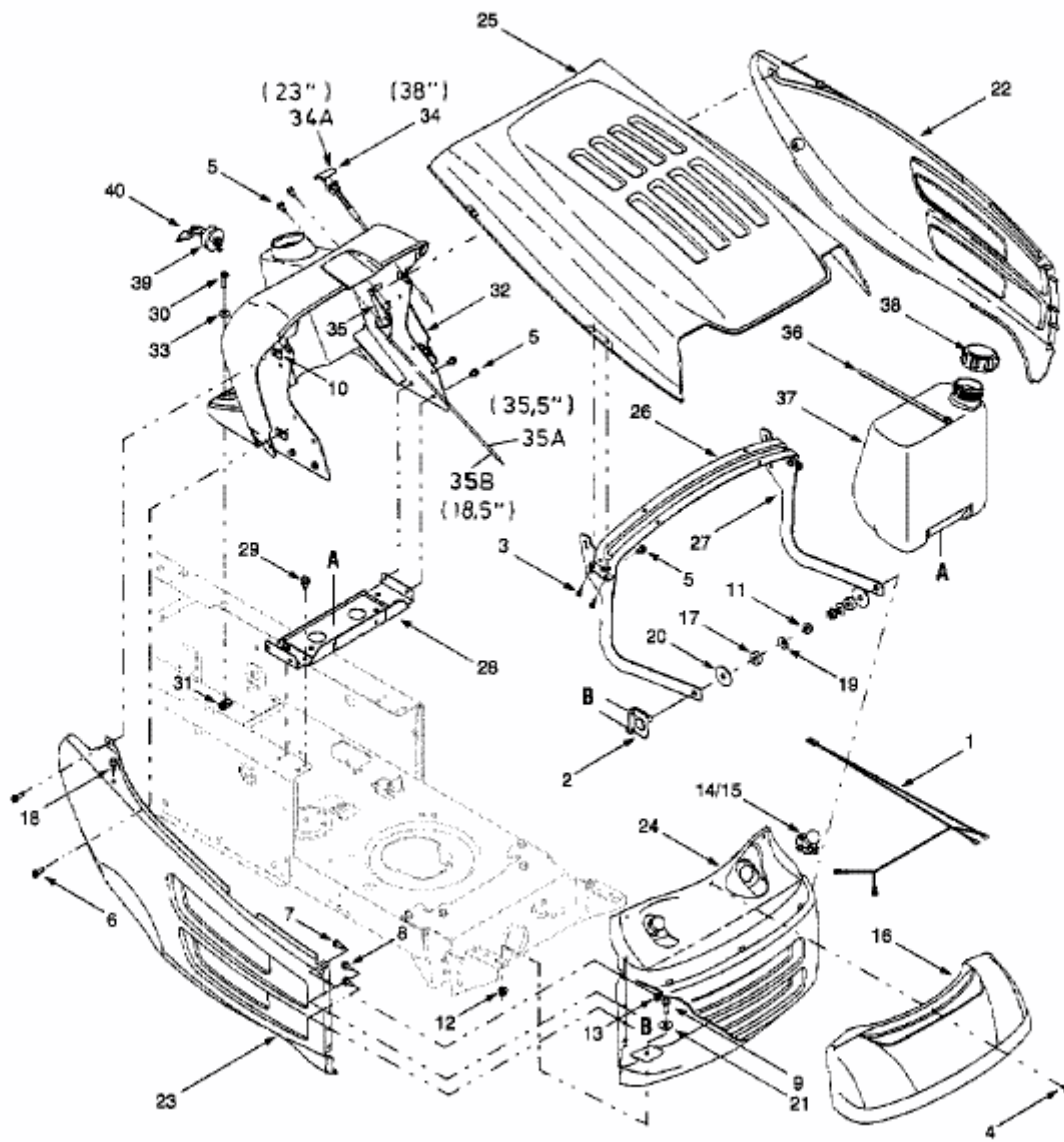

H/130 > 13AT698G678 (2003) > ARMATURENBRETT, MOTORHAUBE, SITZWANNE

Model 698

H 180

13AT698G678

E4-01063A