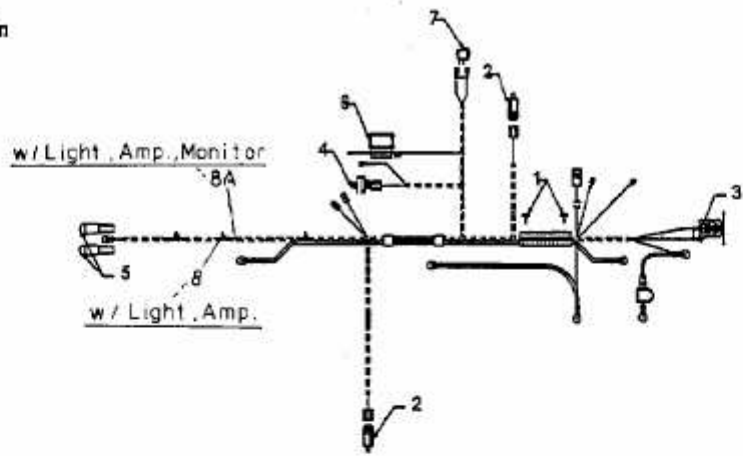

H/130 > 13AT698G678 (2003) > SCHALTPLAN VANGUARD

Intek Twin

E4-01071 A