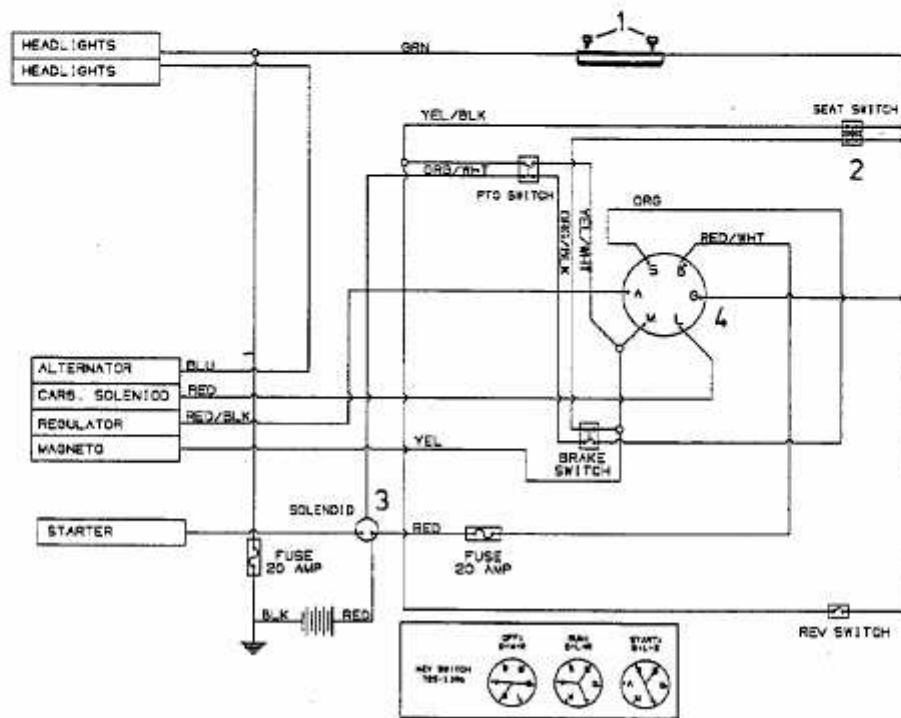

H/130 > 13AT698G678 (2003) > SCHALTPLAN VANGUARD

Intek Twin

E4-01071 A