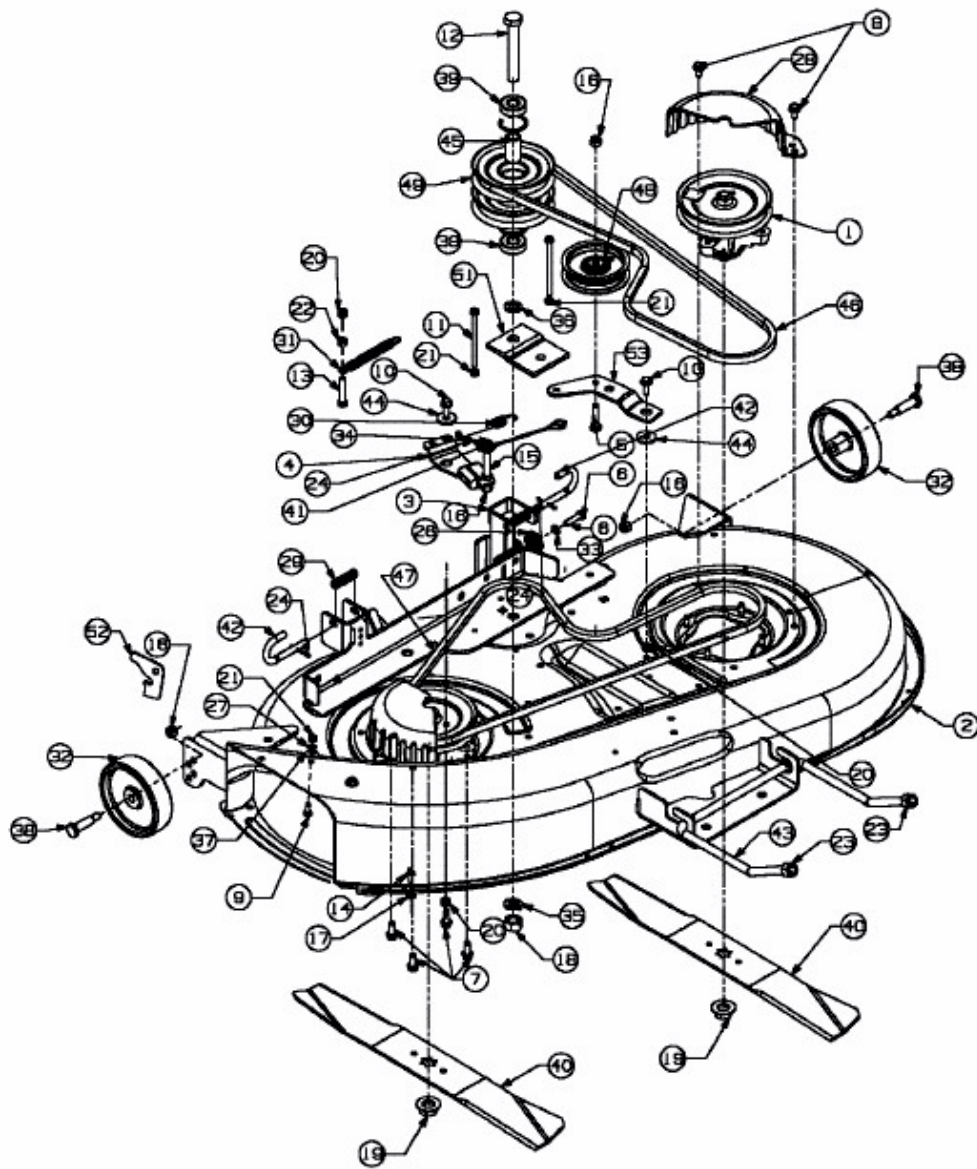

DLX 107 SHL > 13AT616G690 (2004) > MÄHWERK G (42"/107CM)

E3-02259A-01