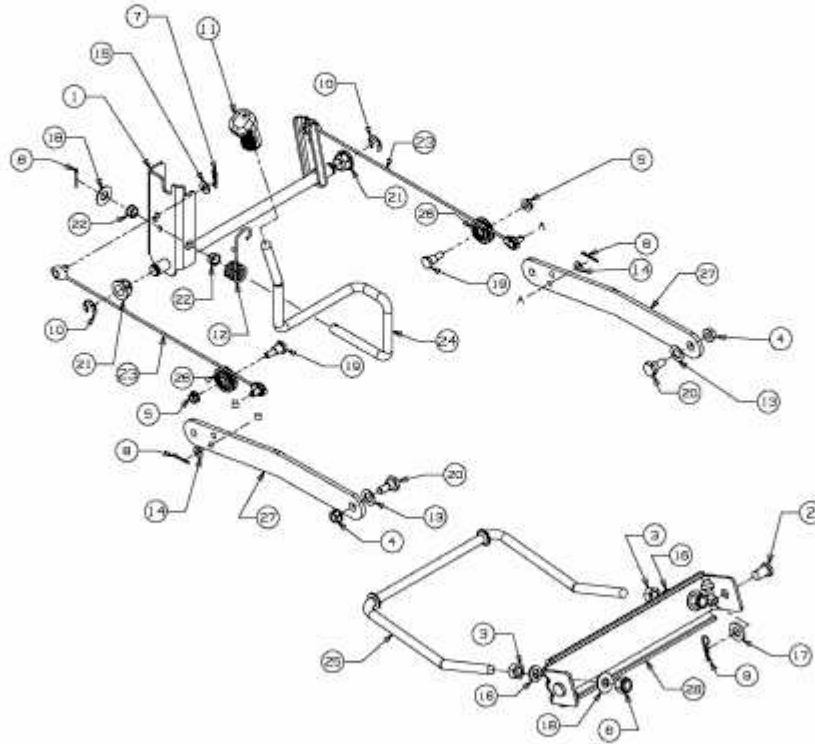

SPRINT SLX 117 S > 13AT606H690 (2001) > MÄHWERKSAUSHEBUNG AB 28.03.2001

ab 28.03.2001  
from 28.03.2001  
à partir du 28.03.2001

E3- 02243A-02