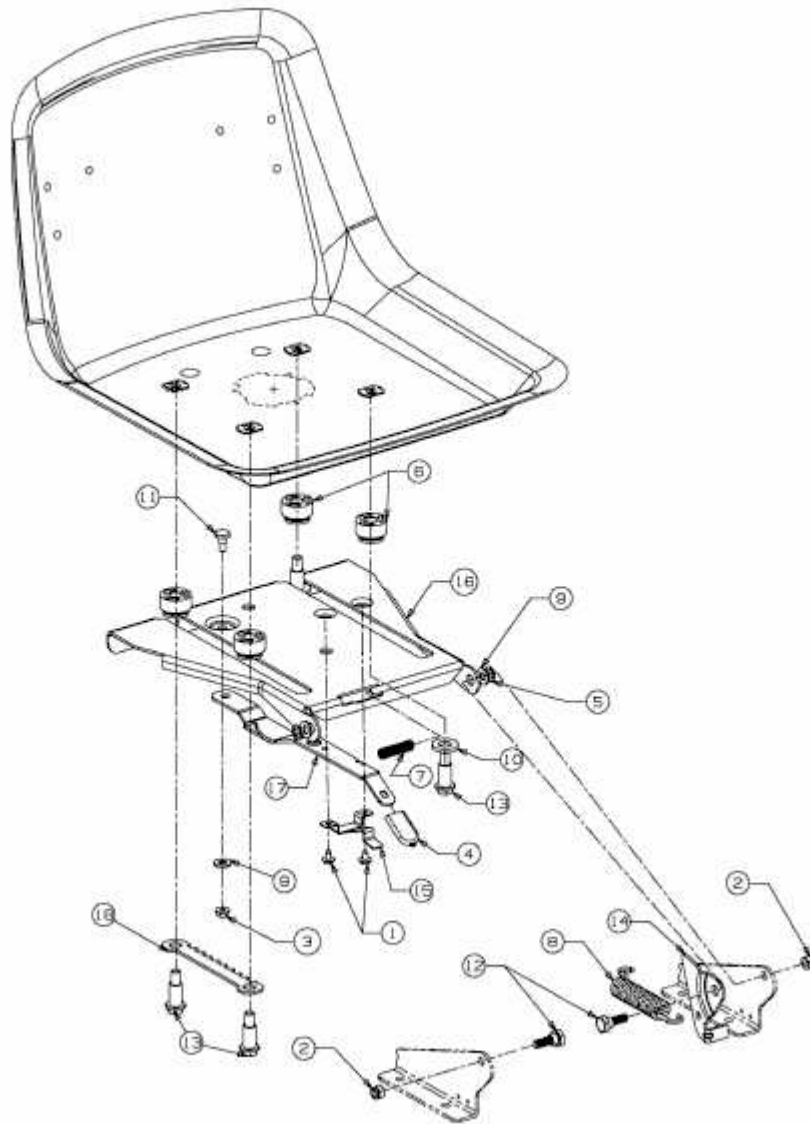

SPRINT SLX 117 S > 13AT606H690 (2000) > SITZTRÄGER

E3-02234A-01