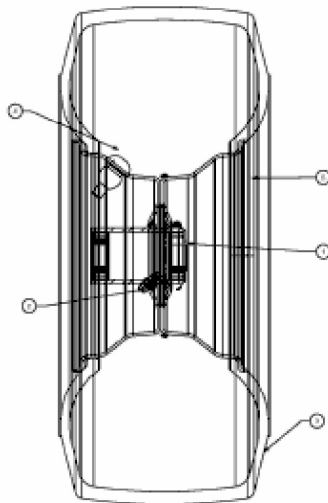

LT 180 > 13AT606H680 (2000) > RÄDER VORNE 15X6 BIS 14.10.2003

bis 14.10.2003
to 14.10.2003
jusqu'au 14.10.2003

E3-07892A-01